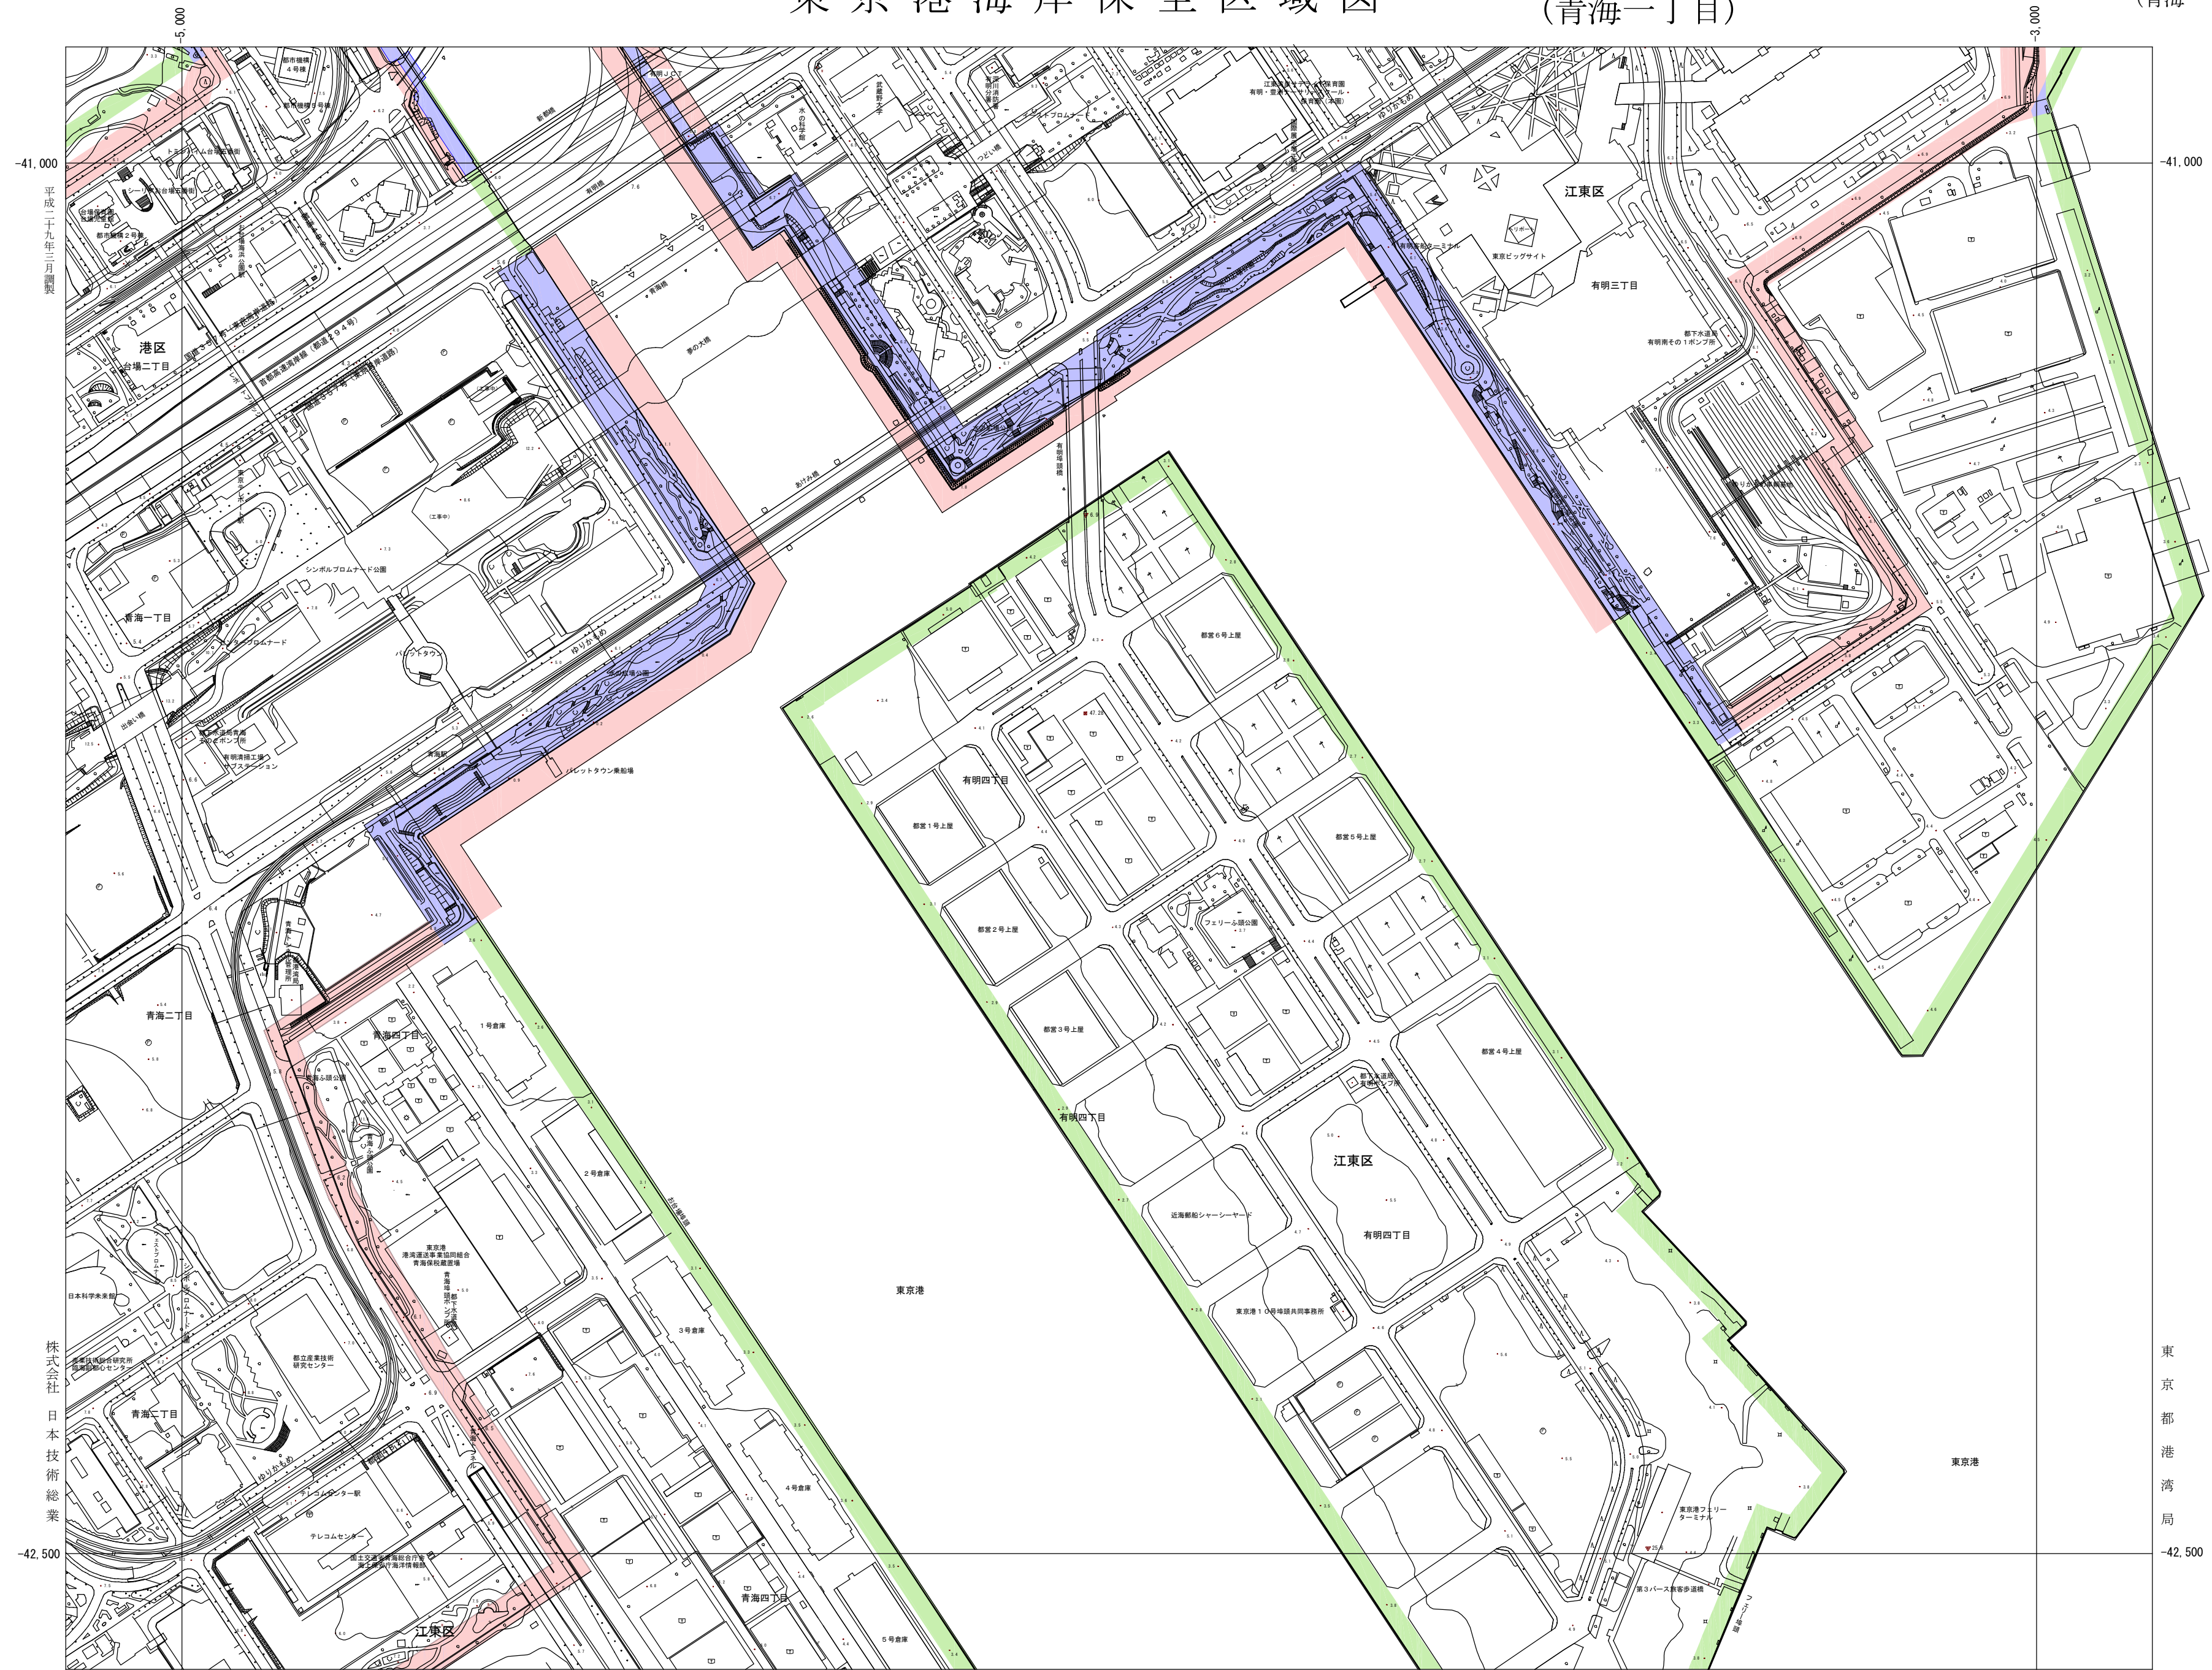

東京港海岸保全区域図

(有明三・四丁目)
(青海一丁目)

No. 16
(有明三・四丁目)
(青海一丁目)

11	12	13
15	16	
18	19	

凡 例	
海岸保全区域	
港湾隣接地域	
海岸保全区域	
港湾隣接地域	

この地図は、国土地理院長の承認(平成24閣公第269号)を得て作成した東京都地形図(S=1:2,500)を使用(27都府基交第730号)して作成したものである。無断複製を禁ずる。

平成二十九年三月調査