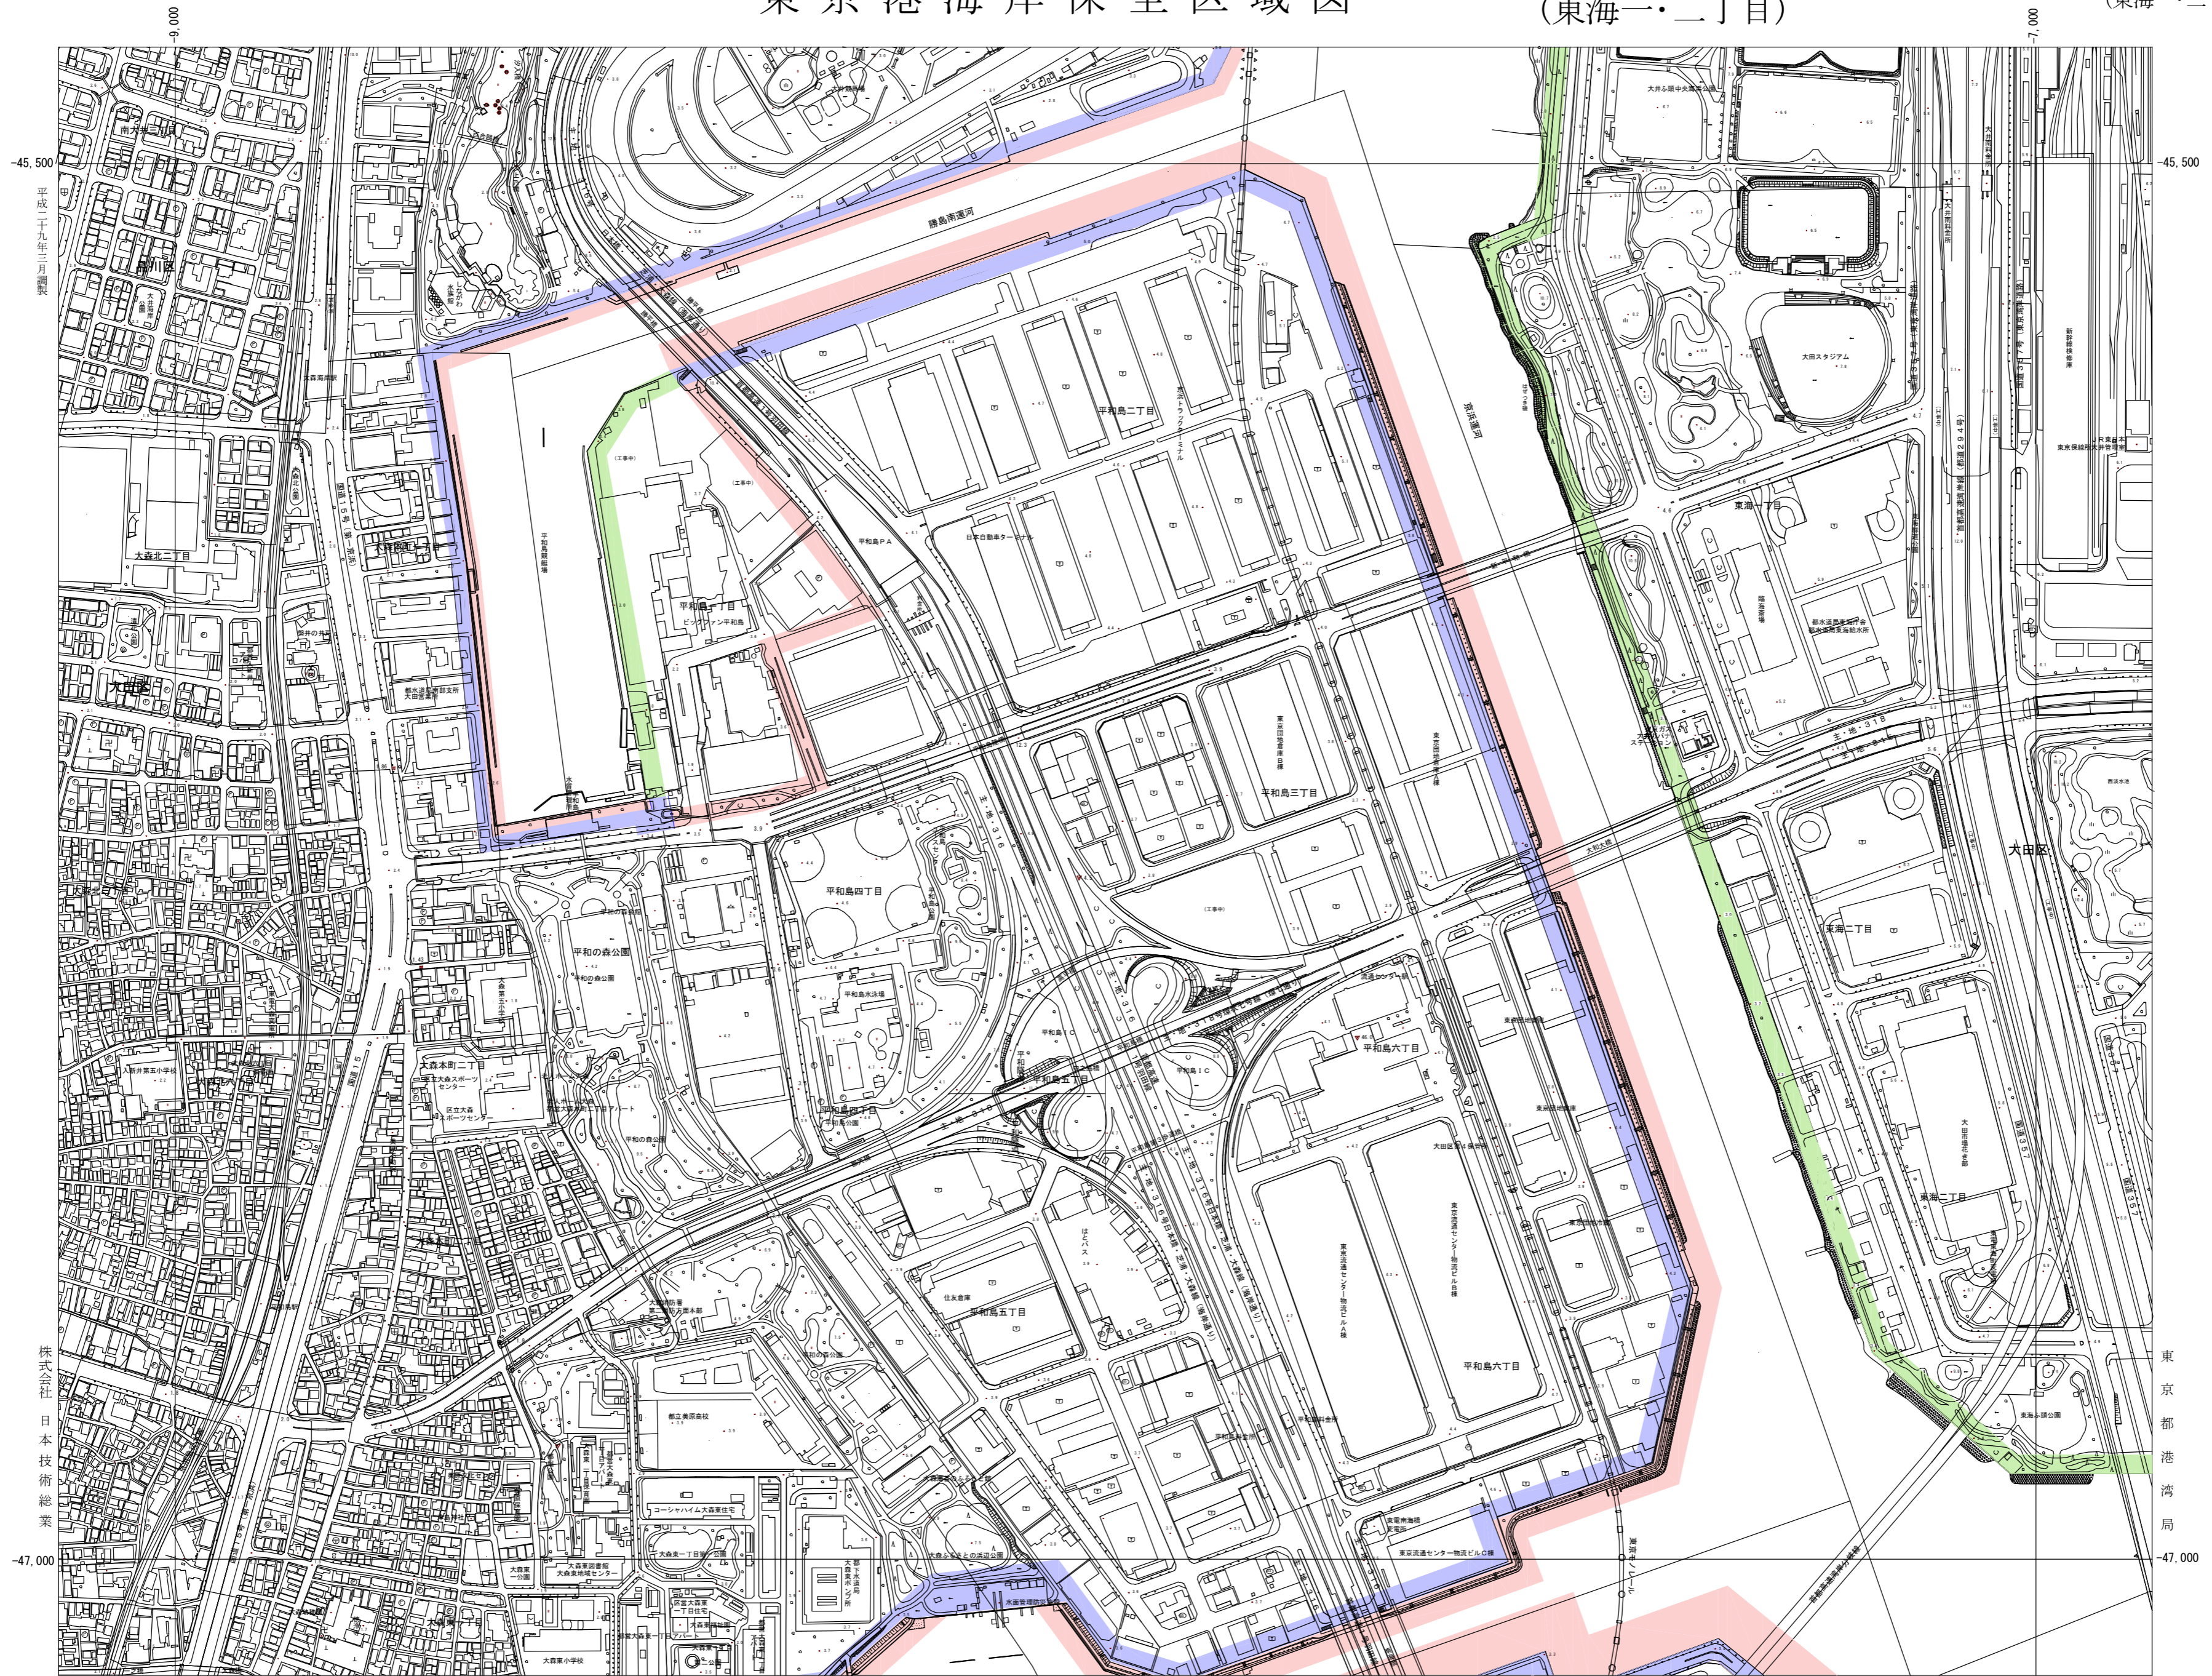

東京港海岸保全区域図

(平和島二・三・六丁目)
(東海一・二丁目)

No. 21
(平和島二・三・六丁目)
(東海一・二丁目)

20	
21	
22	23

凡 例	
海岸保全区域	赤色
港湾隣接地域	緑色
海岸保全区域	青色
港湾隣接地域	緑色

この地図は、国土地理院長の承認(平成24閣公第269号)を得て作成した東京都地形図(S=1:2,500)を使用(27都市基交第730号)して作成したものである。無断複製を禁ずる。