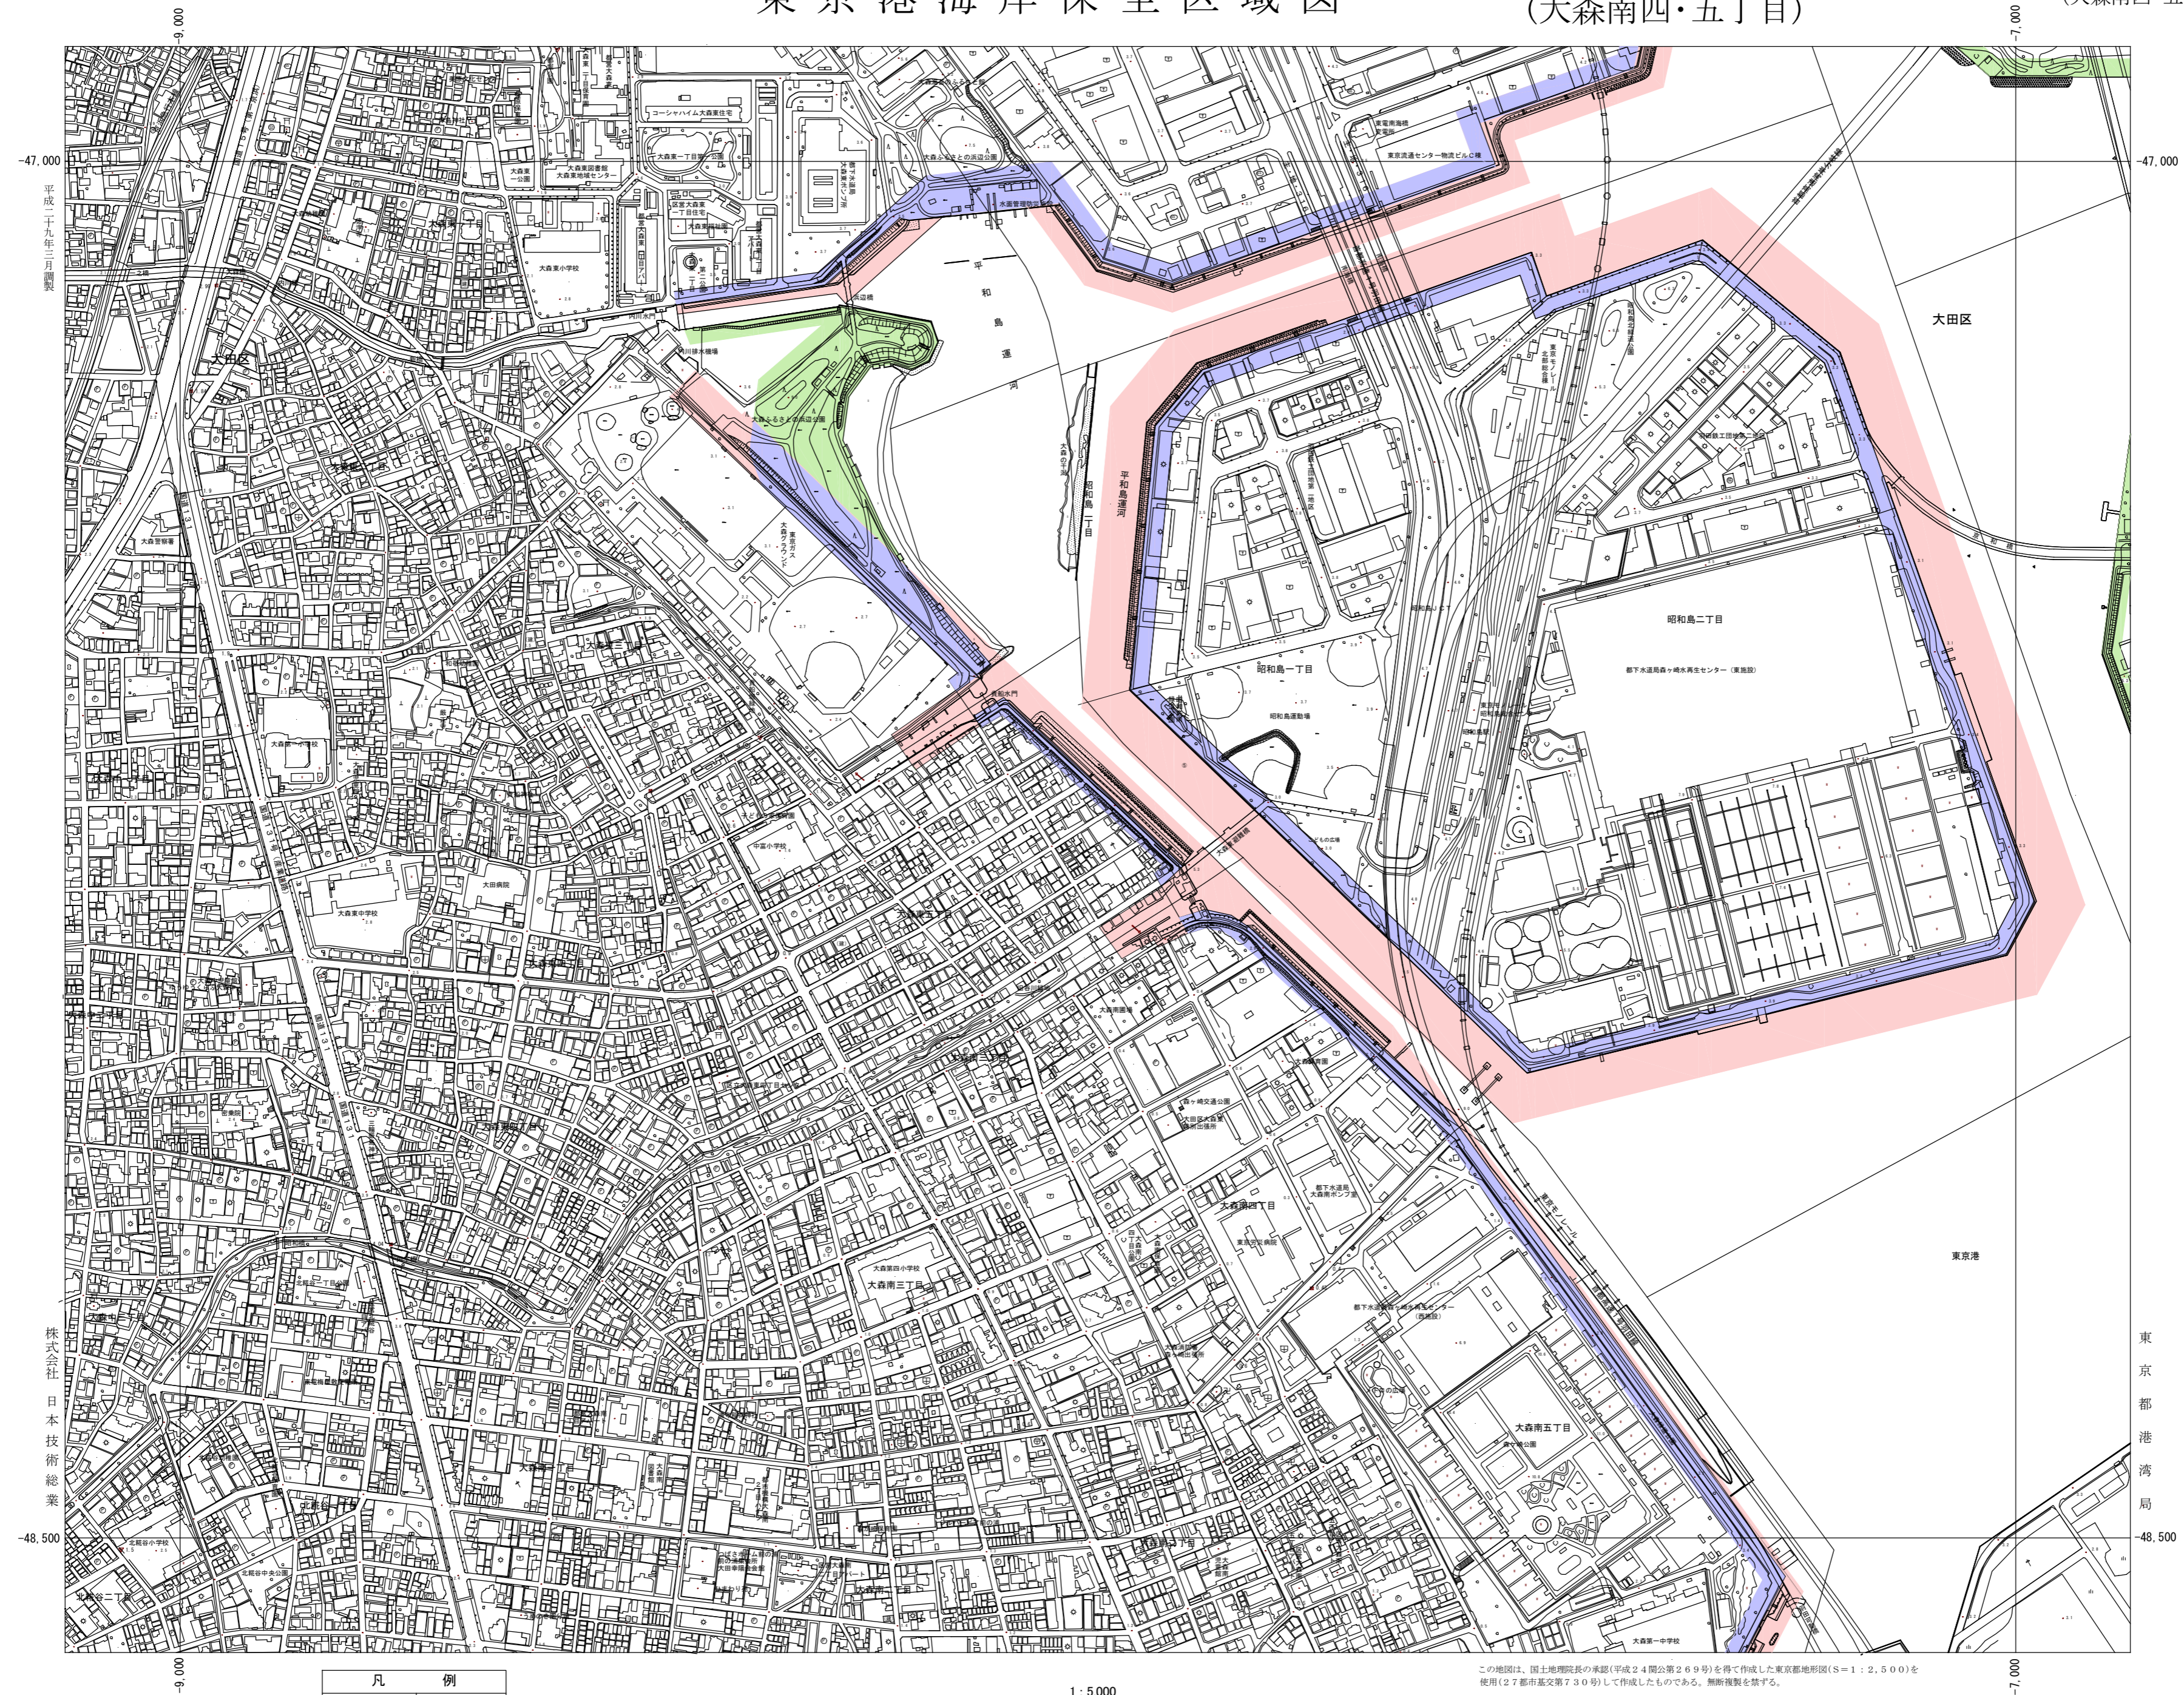

東京港海岸保全区域図

(昭和島一・二丁目)
(大森南四・五丁目)

No. 22
(昭和島一・二丁目)
(大森南四・五丁目)

21	
22	23
24	

凡 例	
海岸保全区域	
港湾隣接地域	
海岸保全区域	
港湾隣接地域	

この地図は、国土地理院長の承認(平成24年公第269号)を得て作成した東京都地形図(S=1:2,500)を使用(27都市基字第730号)して作成したものである。無断複製を禁ずる。

平成二十九年三月開業