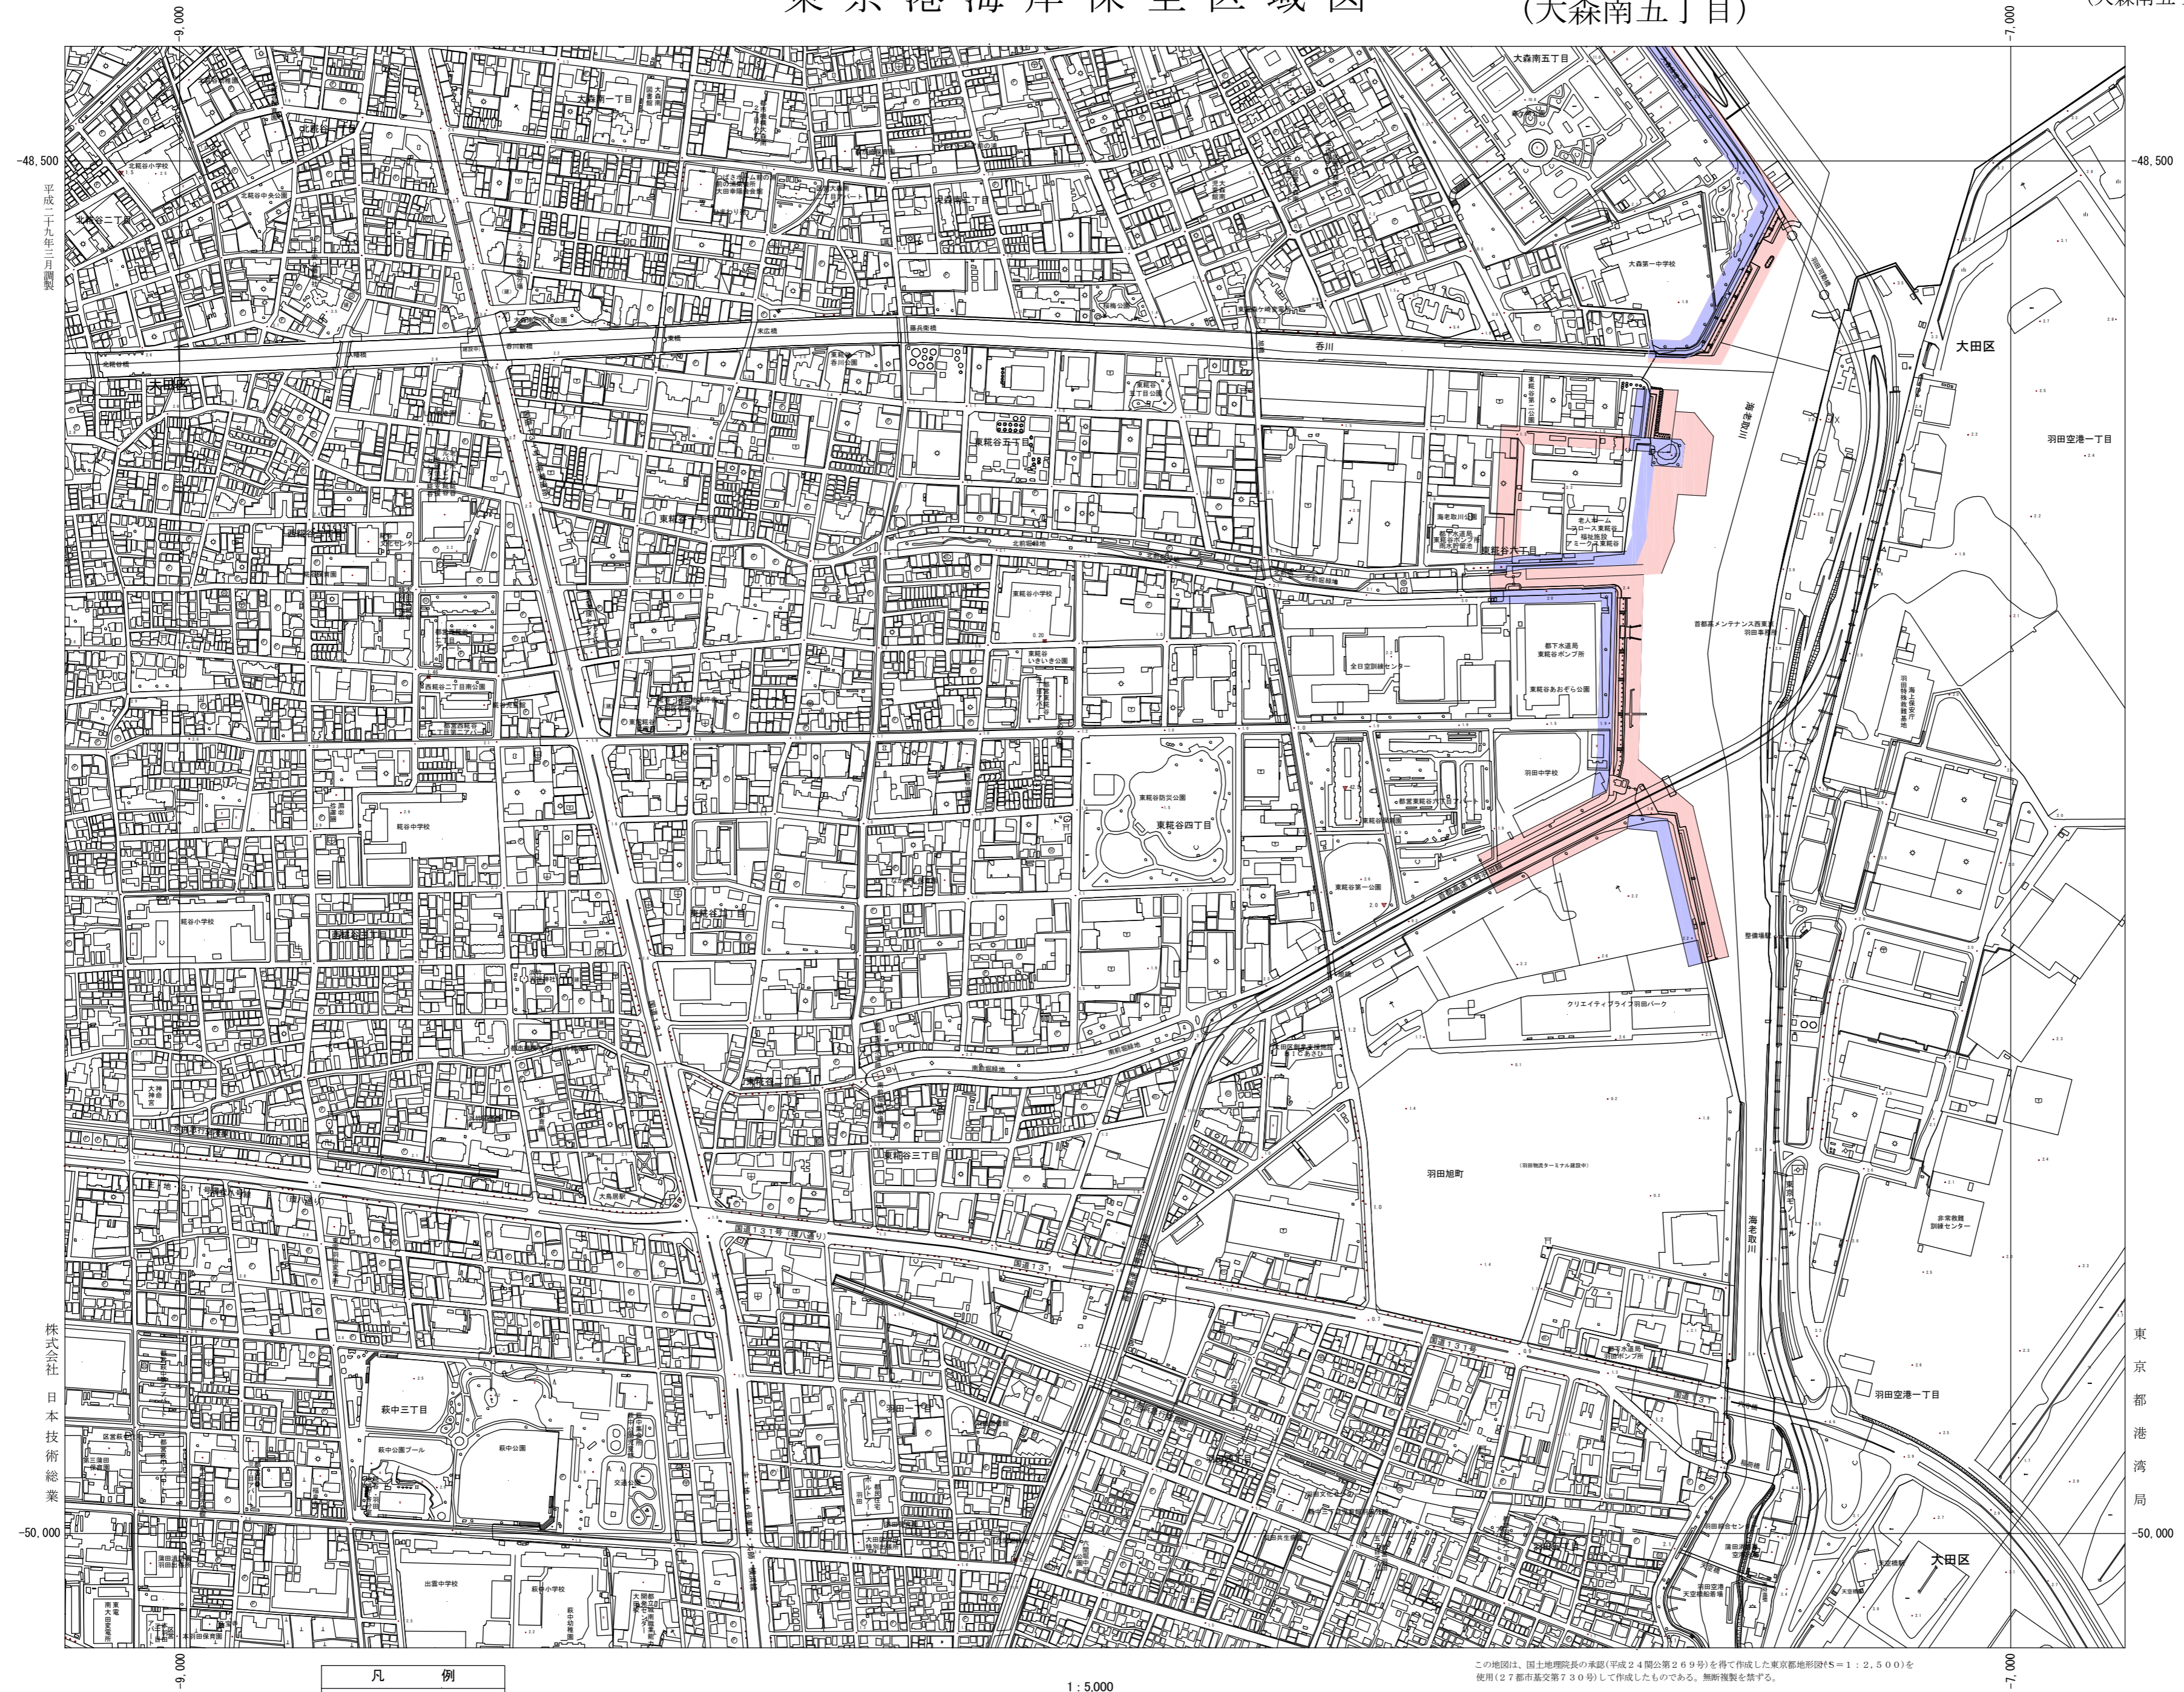

東京港海岸保全区域図

(東糞谷六丁目)
(大森南五丁目)

No. 24
(東糞谷六丁目)
(大森南五丁目)

22	23
24	

平成二十九年三月調査

株式会社 日本技術総業

東京都港湾局

凡 例	
海岸保全区域	海岸保全区域
港湾隣接地域	港湾隣接地域
海岸保全区域	海岸保全区域
港湾隣接地域	港湾隣接地域

この地図は、国土地理院長の承認(平成24閣公第269号)を得て作成した東京都地形図(5:1:2,500)を使用(27都市基交第730号)して作成したものである。無断複製を禁ずる。