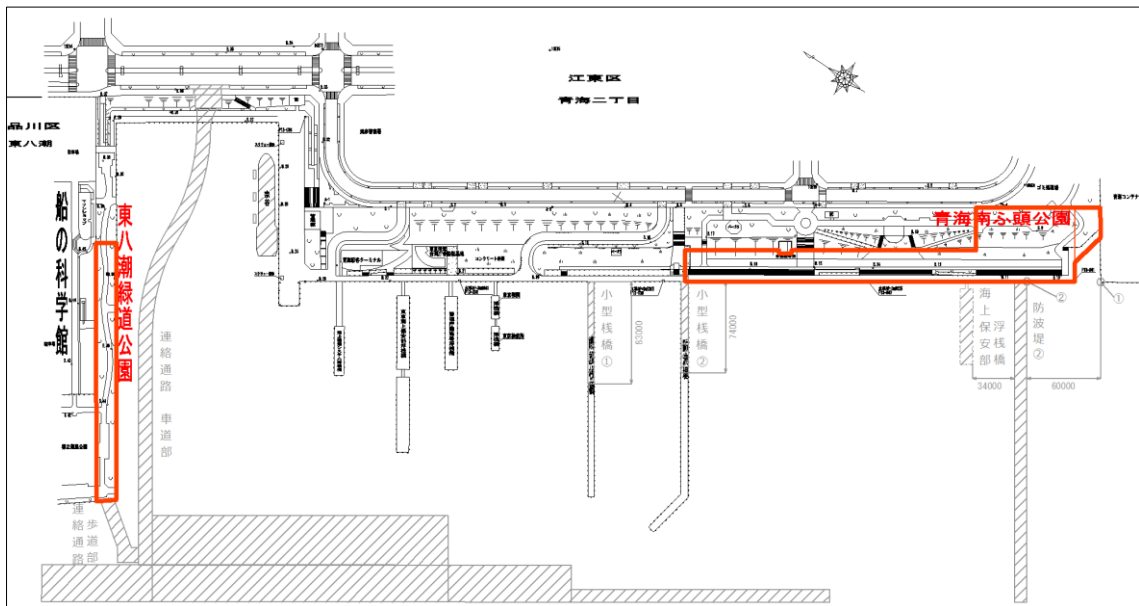

【お知らせ】東京都立海上公園の休園について

新客船ふ頭整備工事に伴い、下記の海上公園を一部休園させていただきます。

公園利用者の皆様には、大変ご迷惑をおかけいたしますが、ご理解・ご協力のほど、よろしくお願ひします。

記

一部休園する公園

- 1 東京都立青海南ふ頭公園
休園期間 平成29年4月1日~平成31年12月31日
- 2 東京都立東八潮緑道公園
休園期間 平成29年4月3日~平成31年12月31日

○海上公園に関するお問い合わせは以下まで
臨海開発部海上公園課
電話：03-5320-5576