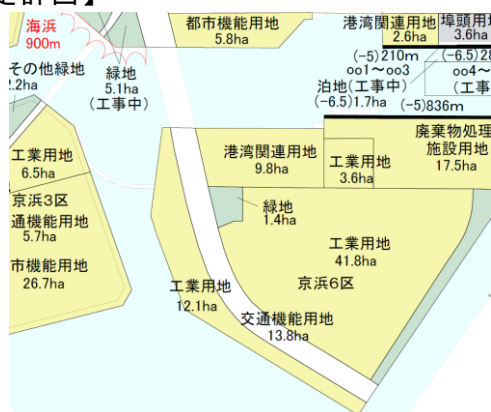

図 3-1-1 土地利用計画変更平面図（南部地区）

表 3-1-2 土地利用変更面積（南部地区）

既定計画		今回計画		今回計画における面積の増減		
用途	面積 (ha)	用途	面積 (ha)	用途	減面積 (ha)	増面積 (ha)
緑地	1.4	その他緑地	1.4	緑地	1.4	-
				その他緑地	-	1.4

【既定計画】