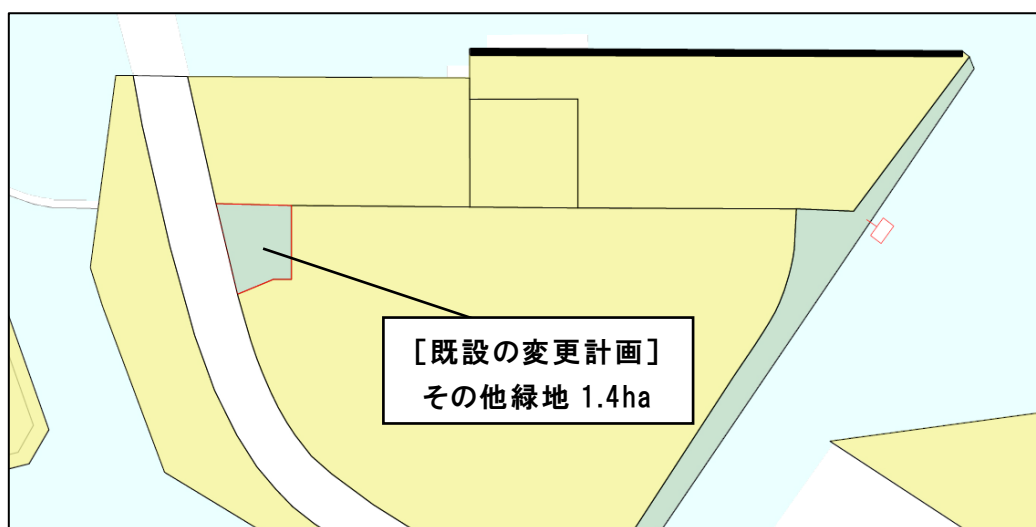

## 1. 変更理由

海上公園計画の変更に対応し、南部地区の港湾環境整備施設計画及び土地利用計画を変更する。

## 2. 港湾の環境の整備及び保全に関する資料

京浜島ふ頭公園の用地を大田区へ移管するため、港湾環境整備施設を次のとおり変更する。

表 2-1-1 緑地の変更計画（南部地区）

地区名	名称	緑地面積 (ha)	
		既設	既設の変更計画
南部地区	京浜島ふ頭公園	1.4	-

図 2-1-1 緑地計画平面図（南部地区）

### 3. 土地利用計画に関する資料

京浜島ふ頭公園の用地を大田区へ移管するため、土地利用計画を次のとおり変更する。

表 3-1-1 土地利用計画

今回計画

単位：ha

用途 地区名	埠頭用地	港湾関連用地	交流厚生用地	工業用地	都市機能用地	交通機能用地	緑地	廃棄物処理 施設用地	合計
南部地区	(158) 158	(230) 230		(126) 126		(38) 287	(105) 150	(37) 37	(695) 1,140