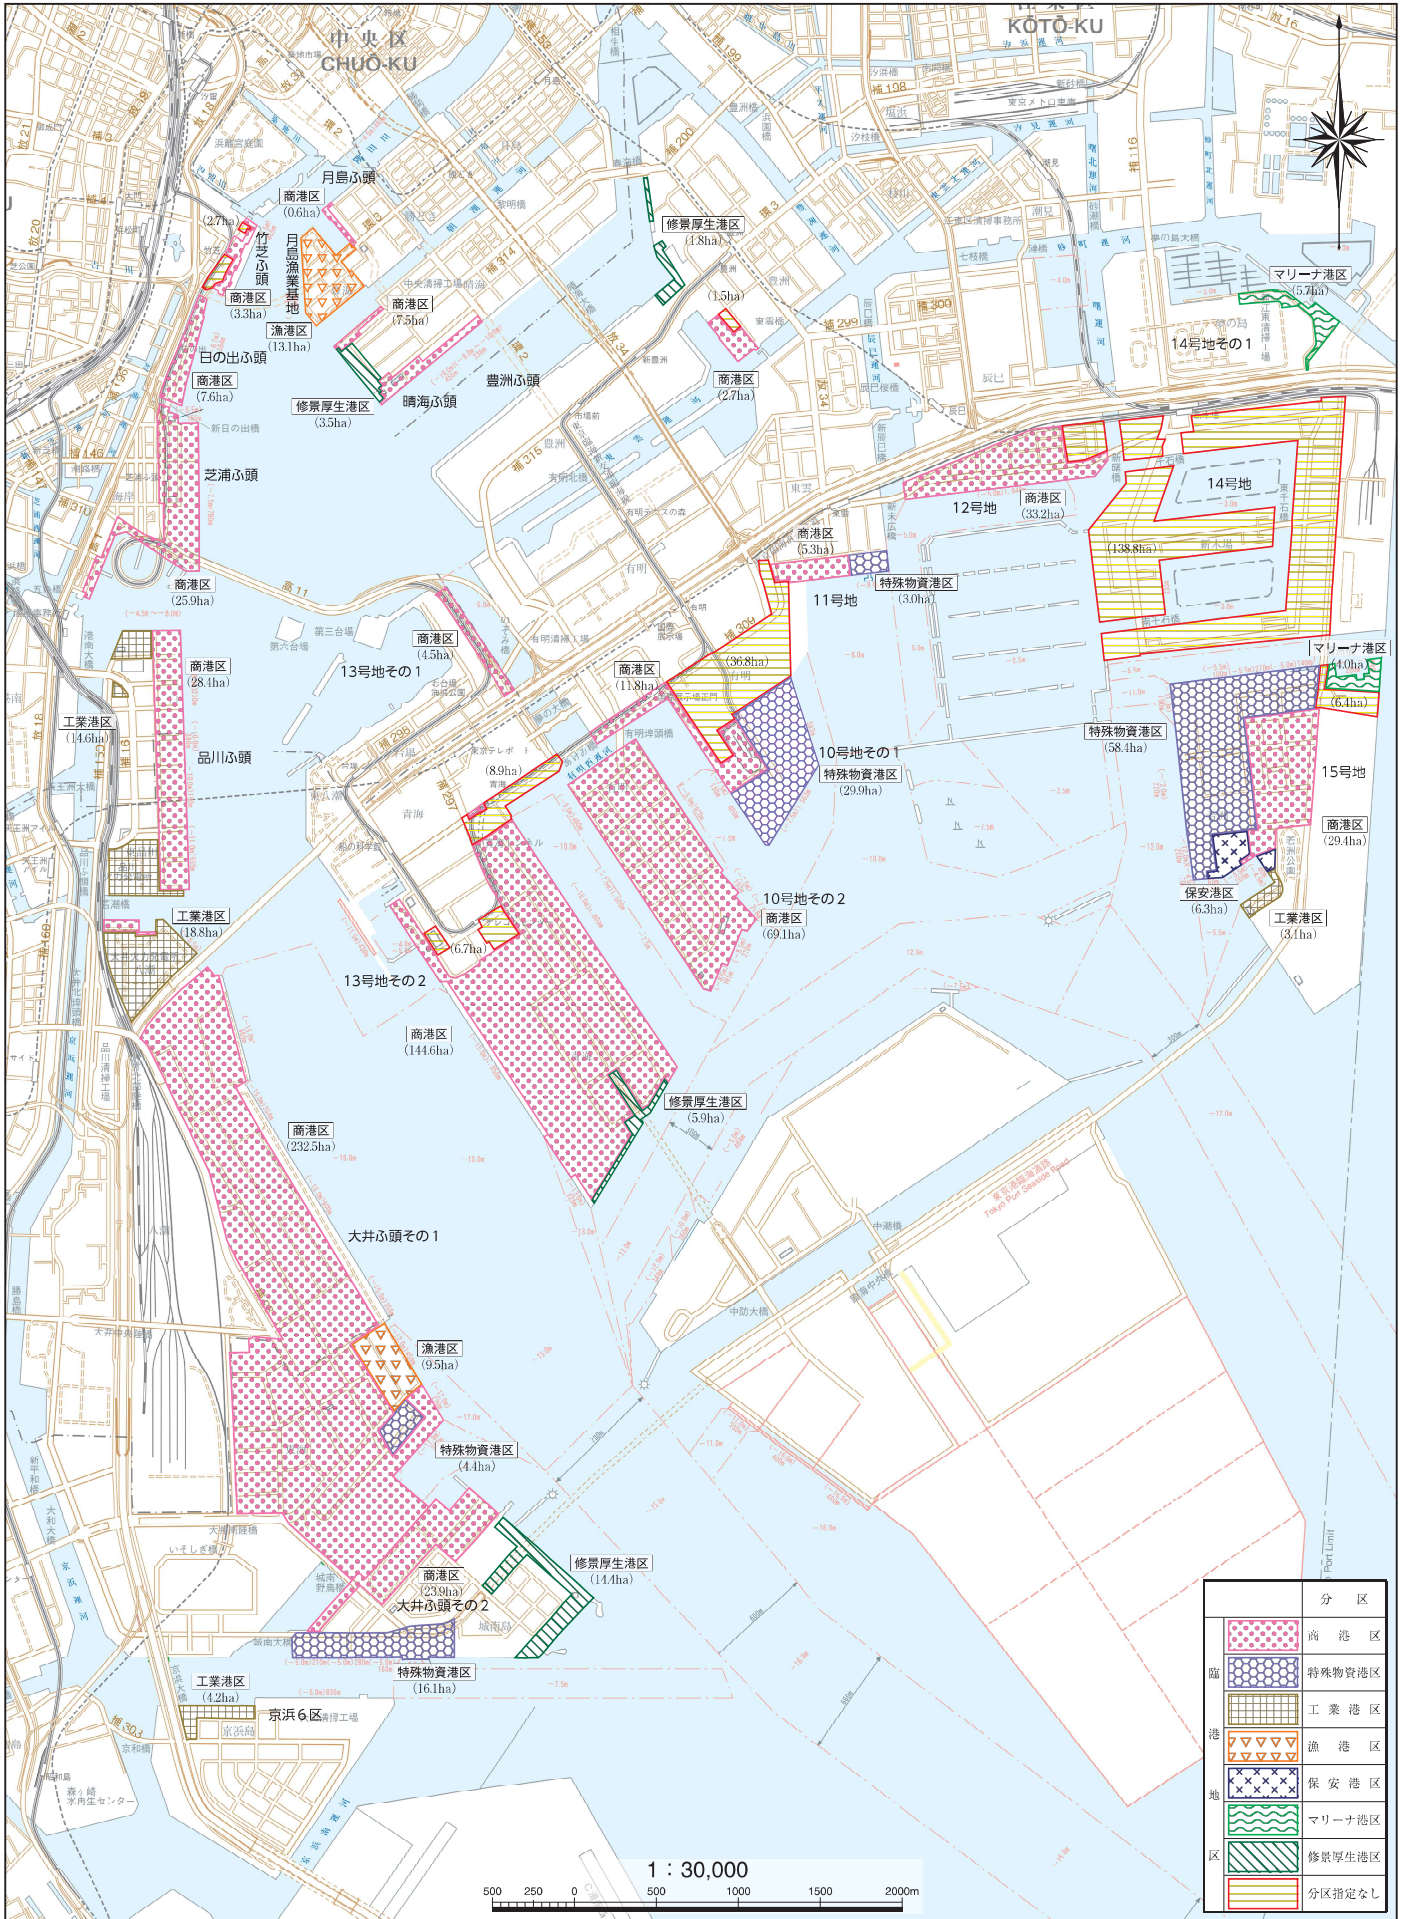

東京港臨港区及び分区

令和元年12月現在

分区	臨港地
商港区	特殊物資港区
工業港区	漁港区
保安港区	修景厚生港区
マリーナ港区	分区指定なし

1 : 30,000