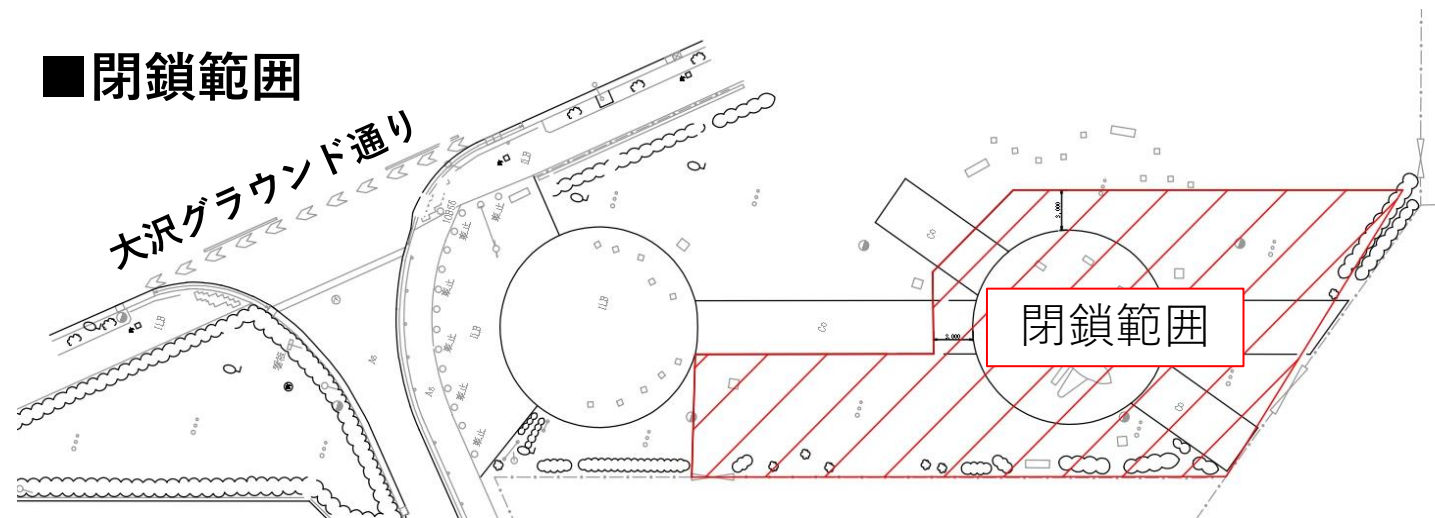

■工事期間

令和8年4月中旬から3週間程度（予定）

■工事内容

遊具周辺の傷んだ舗装を綺麗にする工事

■閉鎖範囲

調布飛行場 遊具ひろばの一部（右図）

■その他施設

調布飛行場ターミナル内の以下の施設は通常どおりご利用いただけます。

- ・授乳室
- ・おむつ交換台（だれでもトイレ内）

■近隣の公園

- ・野川公園「わんぱく広場」（徒歩約15分）
- ・武蔵野の森公園「展望の丘」（徒歩約3分）

■工事場所

■閉鎖範囲

■お問合せ先

（事業に関するお問い合わせ）
東京都港湾局離島港湾部建設課
電話番号 03-5320-5670