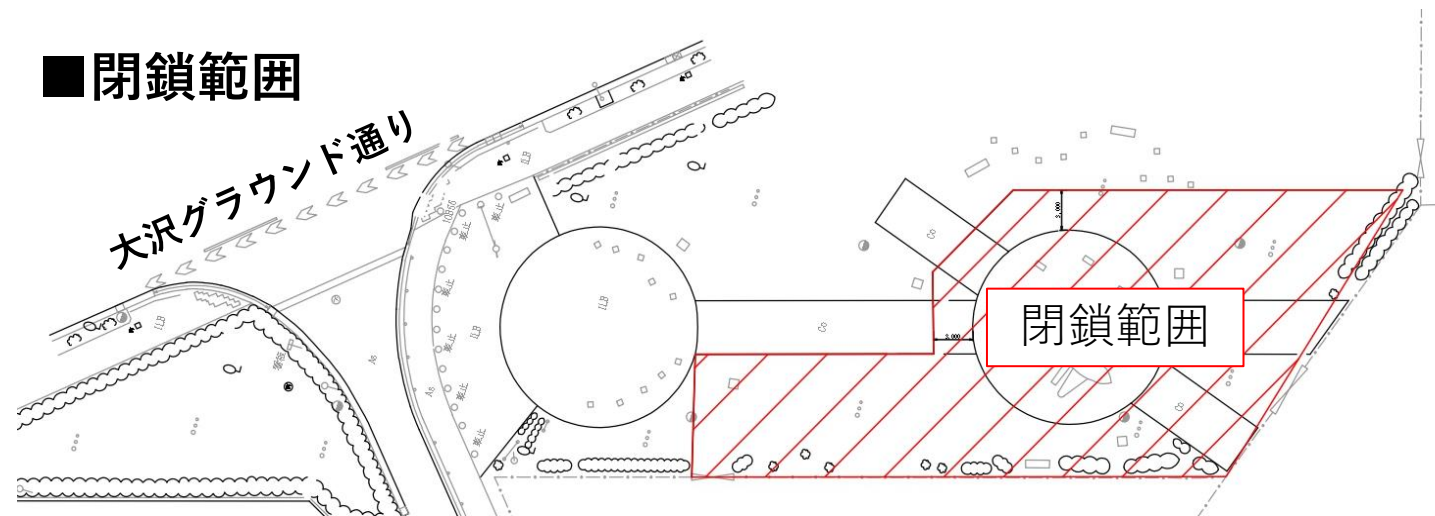

■工事期間

令和8年5月7日から3週間程度（予定）

■工事内容

遊具周辺の傷んだ舗装を綺麗にする工事

■閉鎖範囲

調布飛行場 遊具ひろばの一部（右図）

■その他施設

調布飛行場ターミナル内の以下の施設は通常どおりご利用いただけます。

- ・授乳室
- ・おむつ交換台（だれでもトイレ内）

■近隣の公園

- ・野川公園「わんぱく広場」（徒歩約15分）
- ・武蔵野の森公園「展望の丘」（徒歩約3分）

■工事場所

■閉鎖範囲

■お問合せ先

（事業に関するお問い合わせ）
東京都港湾局離島港湾部建設課
電話番号 03-5320-5670