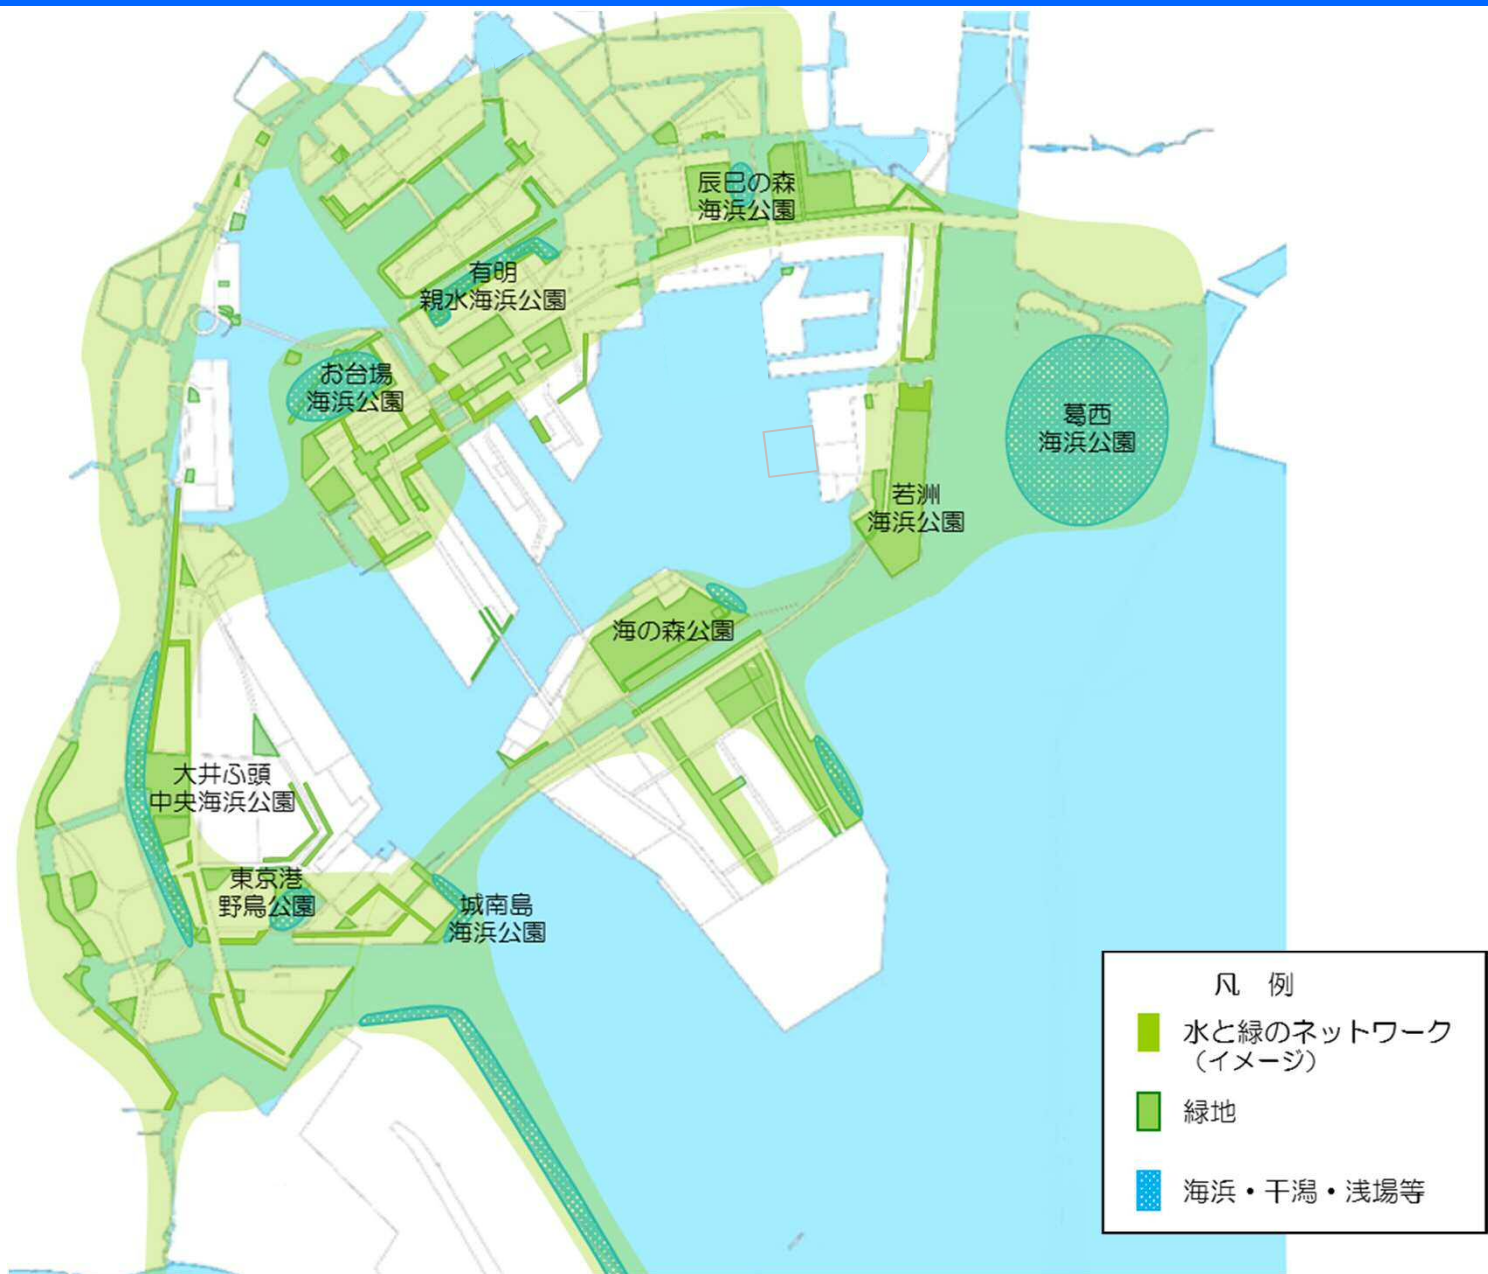

水と緑のネットワーク (生物生息環境)

東京港のゾーニング

【物流機能ゾーン】

港湾荷役など物流にかかる活動の場であり、港湾施設・倉庫などの物流施設の利用に供するゾーン

【旅客・マリーナゾーン】

旅客船やプレジャーボート・ヨットなど、観光・レクリエーションの船の利用に供するゾーン

【都市機能ゾーン】

臨海副都心や豊洲・晴海、運河周辺など、業務・商業・居住機能に加え、観光・交流機能を発揮するゾーン

【環境機能ゾーン】

人や生物に優しい環境を創出し、人と海・港とをつなぐゾーン

※各ゾーンのポテンシャルを活かして最先端技術の実装を推進

－凡例－

- 物流機能ゾーン
- 旅客・マリーナゾーン
- 都市機能ゾーン
- 環境機能ゾーン

(参考) 東京2020大会レガシー施設の位置

- 凡例—
- 東京2020大会レガシー施設
 - 船着場 (既設)
 - 船着場 (検討中等)
 - 都市機能ゾーン
 - 環境機能ゾーン