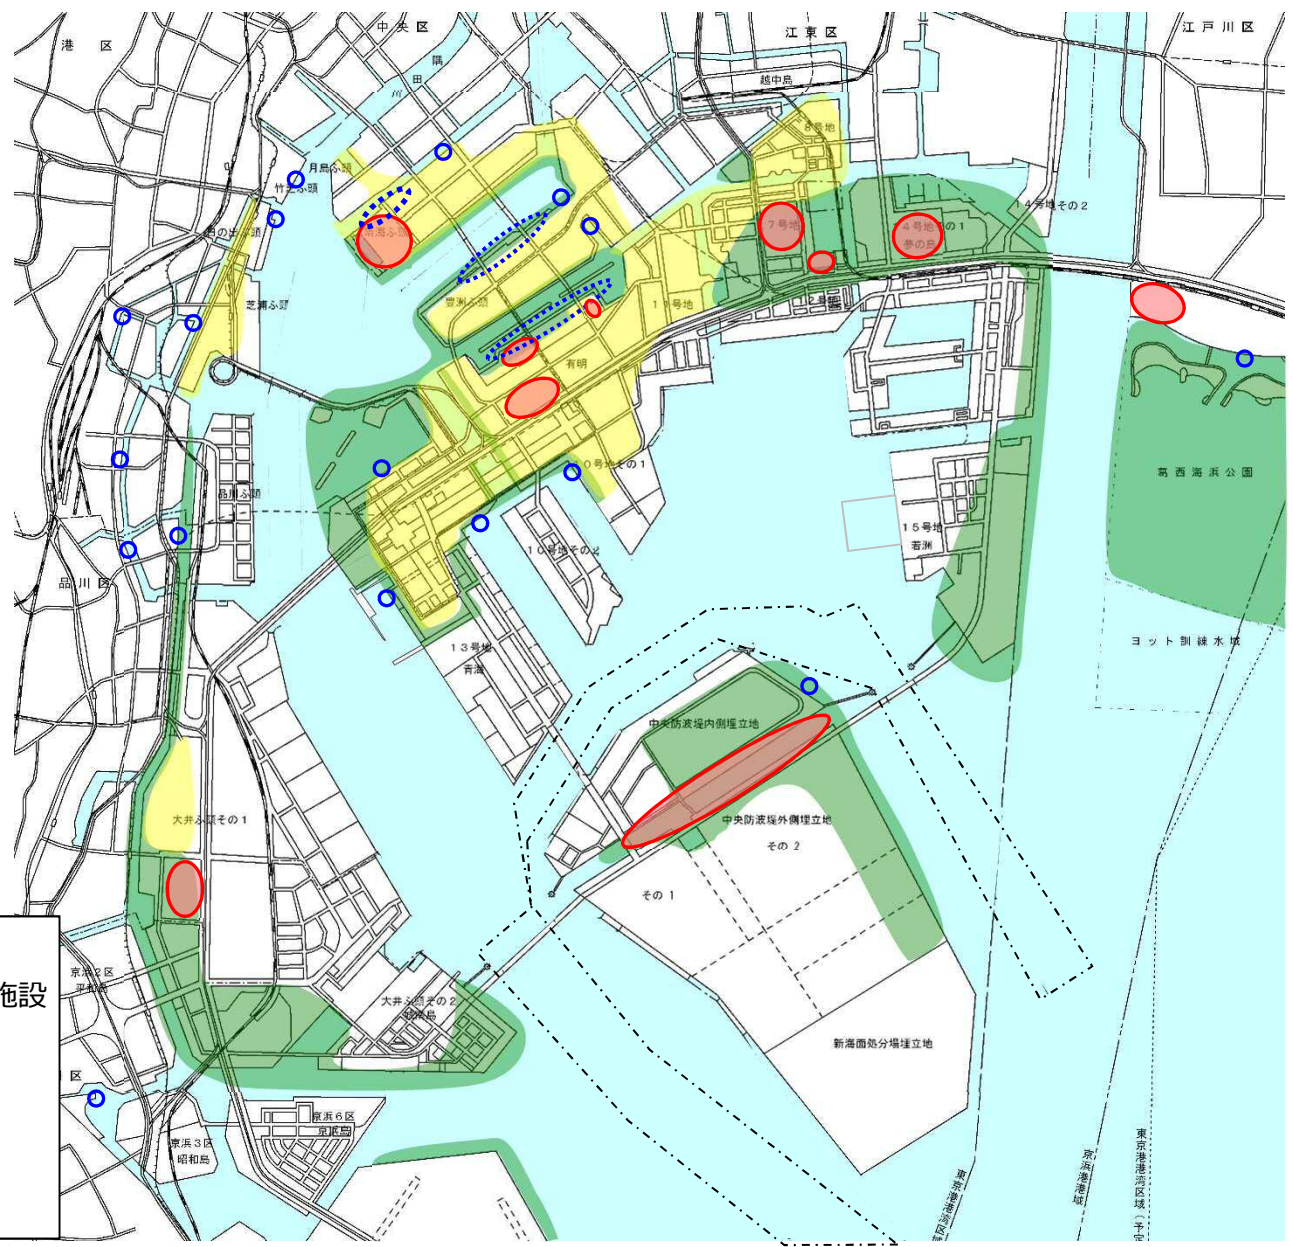

水と緑のネットワーク (生物生息環境)

東京港のゾーニング

【物流機能ゾーン】

港湾荷役など物流にかかる活動の場であり、港湾施設・倉庫などの物流施設の利用に供するゾーン

【旅客・マリーナゾーン】

旅客船やプレジャーボート・ヨットなど、観光・レクリエーションの船の利用に供するゾーン

【都市機能ゾーン】

臨海副都心や豊洲・晴海、運河周辺など、業務・商業・居住機能に加え、観光・交流機能を発揮するゾーン

【環境機能ゾーン】

人や生物に優しい環境を創出し、人と海・港とをつなぐゾーン

※各ゾーンのポテンシャルを活かして最先端技術の実装を推進

－凡例－

- 物流機能ゾーン
- 旅客・マリーナゾーン
- 都市機能ゾーン
- 環境機能ゾーン

(参考) 東京2020大会レガシー施設の位置

- 凡例—
- 東京2020大会レガシー施設
 - 船着場 (既設)
 - 船着場 (検討中等)
 - 都市機能ゾーン
 - 環境機能ゾーン