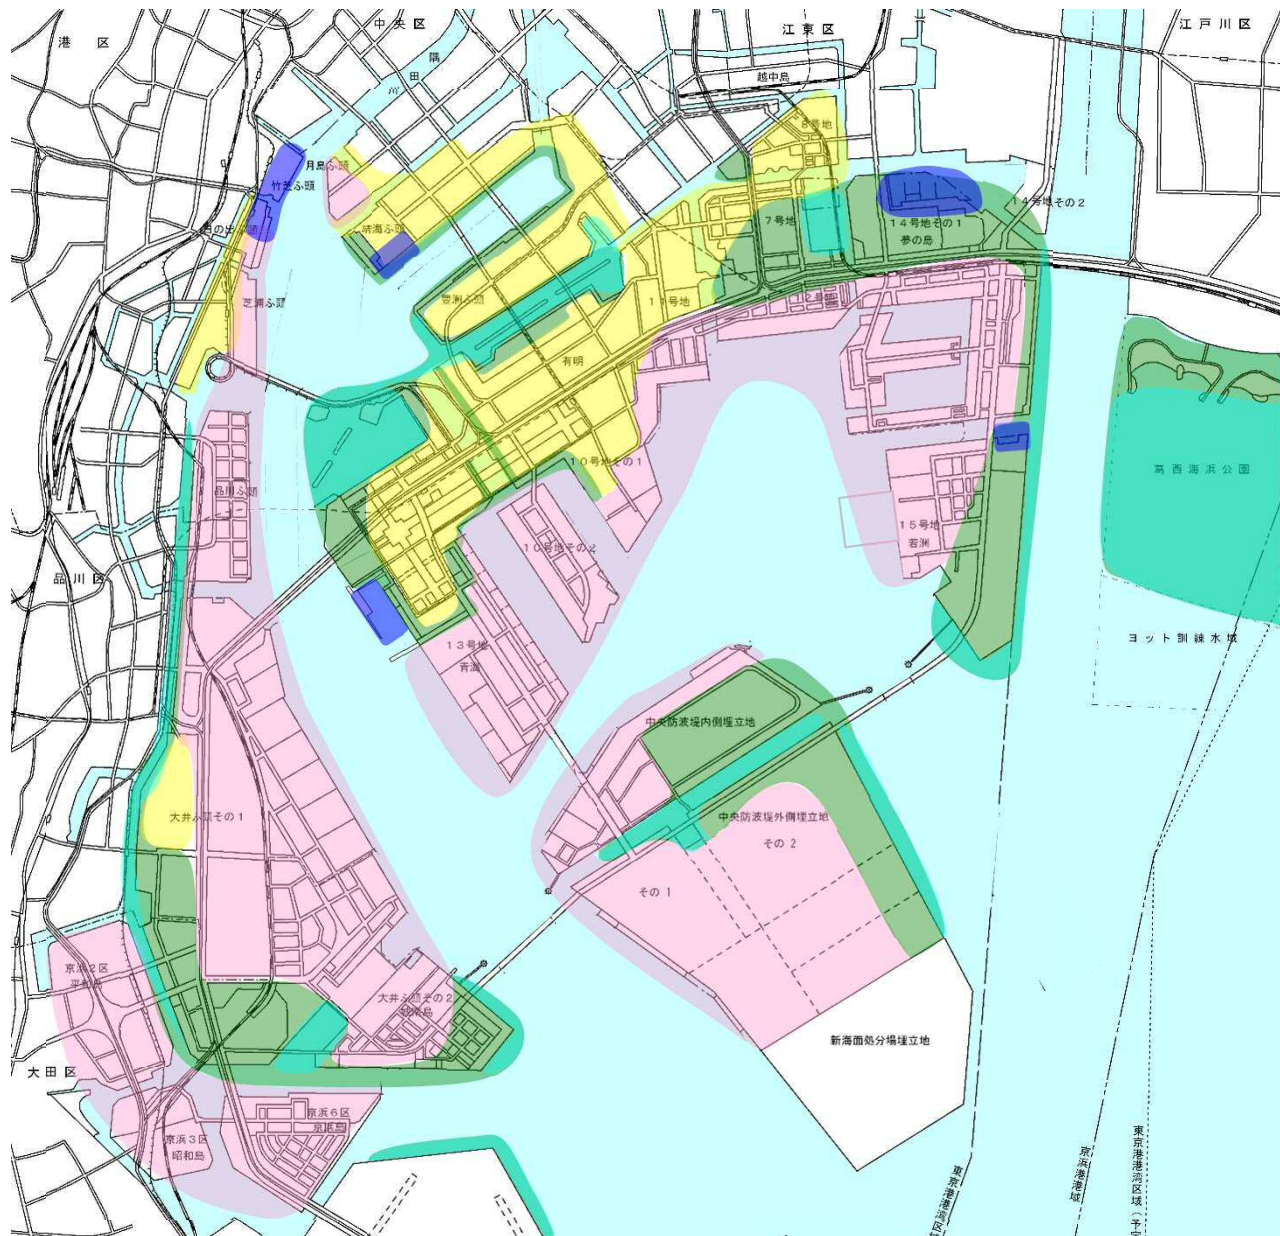

水と緑のネットワーク (生物生息環境)

東京港のゾーニング

【物流機能ゾーン】

港湾荷役など物流にかかる活動の場であり、港湾施設・倉庫などの物流施設の利用に供するゾーン

【旅客・マリーナゾーン】

旅客船やプレジャーボート・ヨットなど、観光・レクリエーションの船の利用に供するゾーン

【都市機能ゾーン】

臨海副都心や豊洲・晴海、運河周辺など、業務・商業・居住機能に加え、観光・交流機能を発揮するゾーン

【環境機能ゾーン】

人や生物に優しい環境を創出し、人と海・港とをつなぐゾーン

※各ゾーンのポテンシャルを活かして最先端技術の実装を推進

－凡例－

- 物流機能ゾーン
- 旅客・マリーナゾーン
- 都市機能ゾーン
- 環境機能ゾーン

(参考) 東京2020大会レガシー施設の位置

- 凡例—
- 東京2020大会レガシー施設
 - 船着場 (既設)
 - 船着場 (検討中等)
 - 都市機能ゾーン
 - 環境機能ゾーン