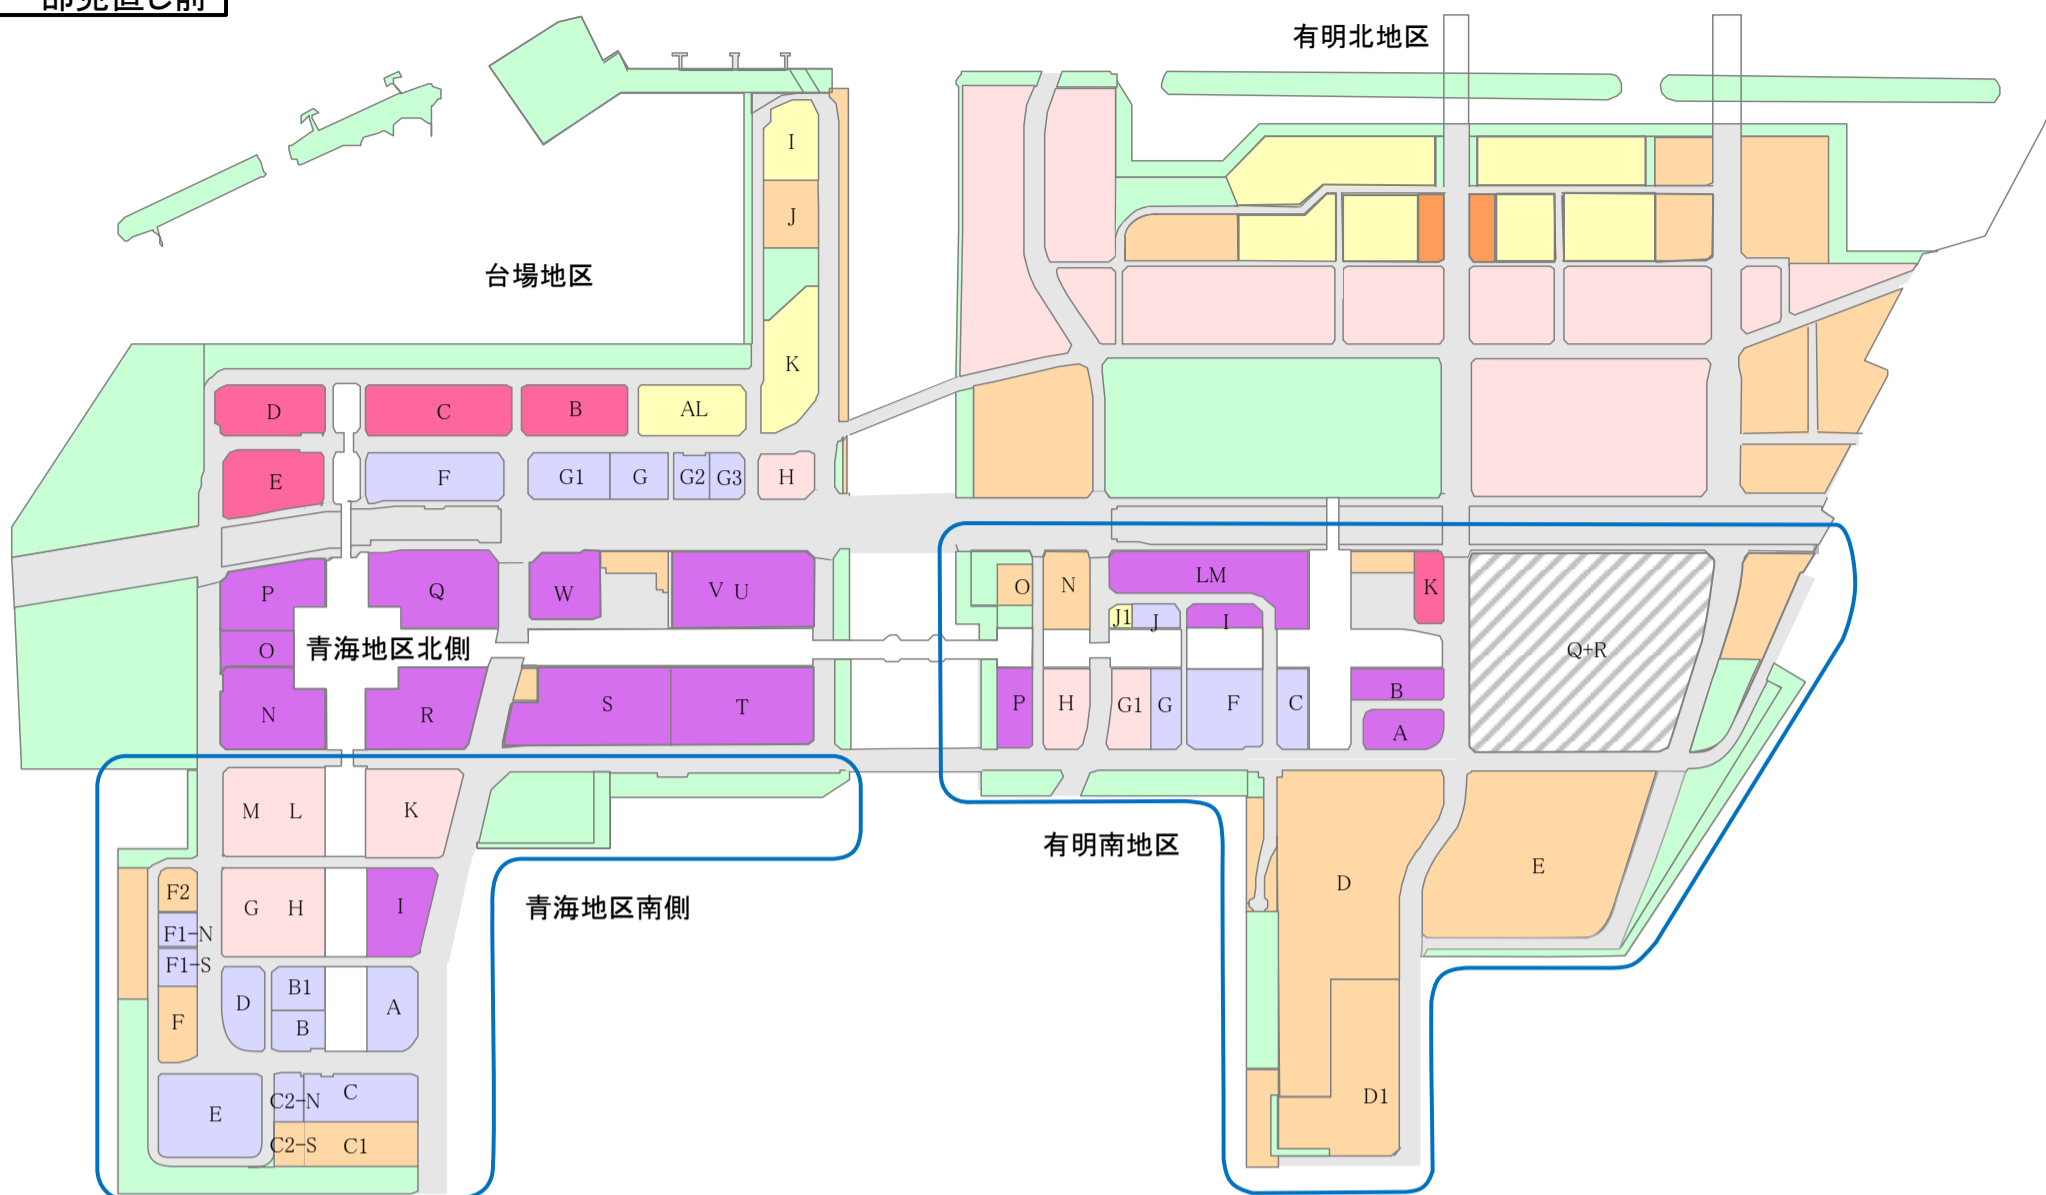

# 土地利用計画図

別添資料

一部見直し前

一部見直し後

■土地利用方針凡例  
 [Blue Outline] 今回見直しを行う地区

■土地利用計画凡例

[Light Blue]	業務系用地	[Light Orange]	公共公益系用地
[Pink]	商業系用地	[Light Green]	公園緑地用地
[Yellow]	住宅系用地	[Hatched]	防災拠点用地
[Purple]	業・商複合用地	[Red Outline]	今回見直し箇所
[Light Pink]	住・商・業複合用地		
[Orange]	住・商複合用地		