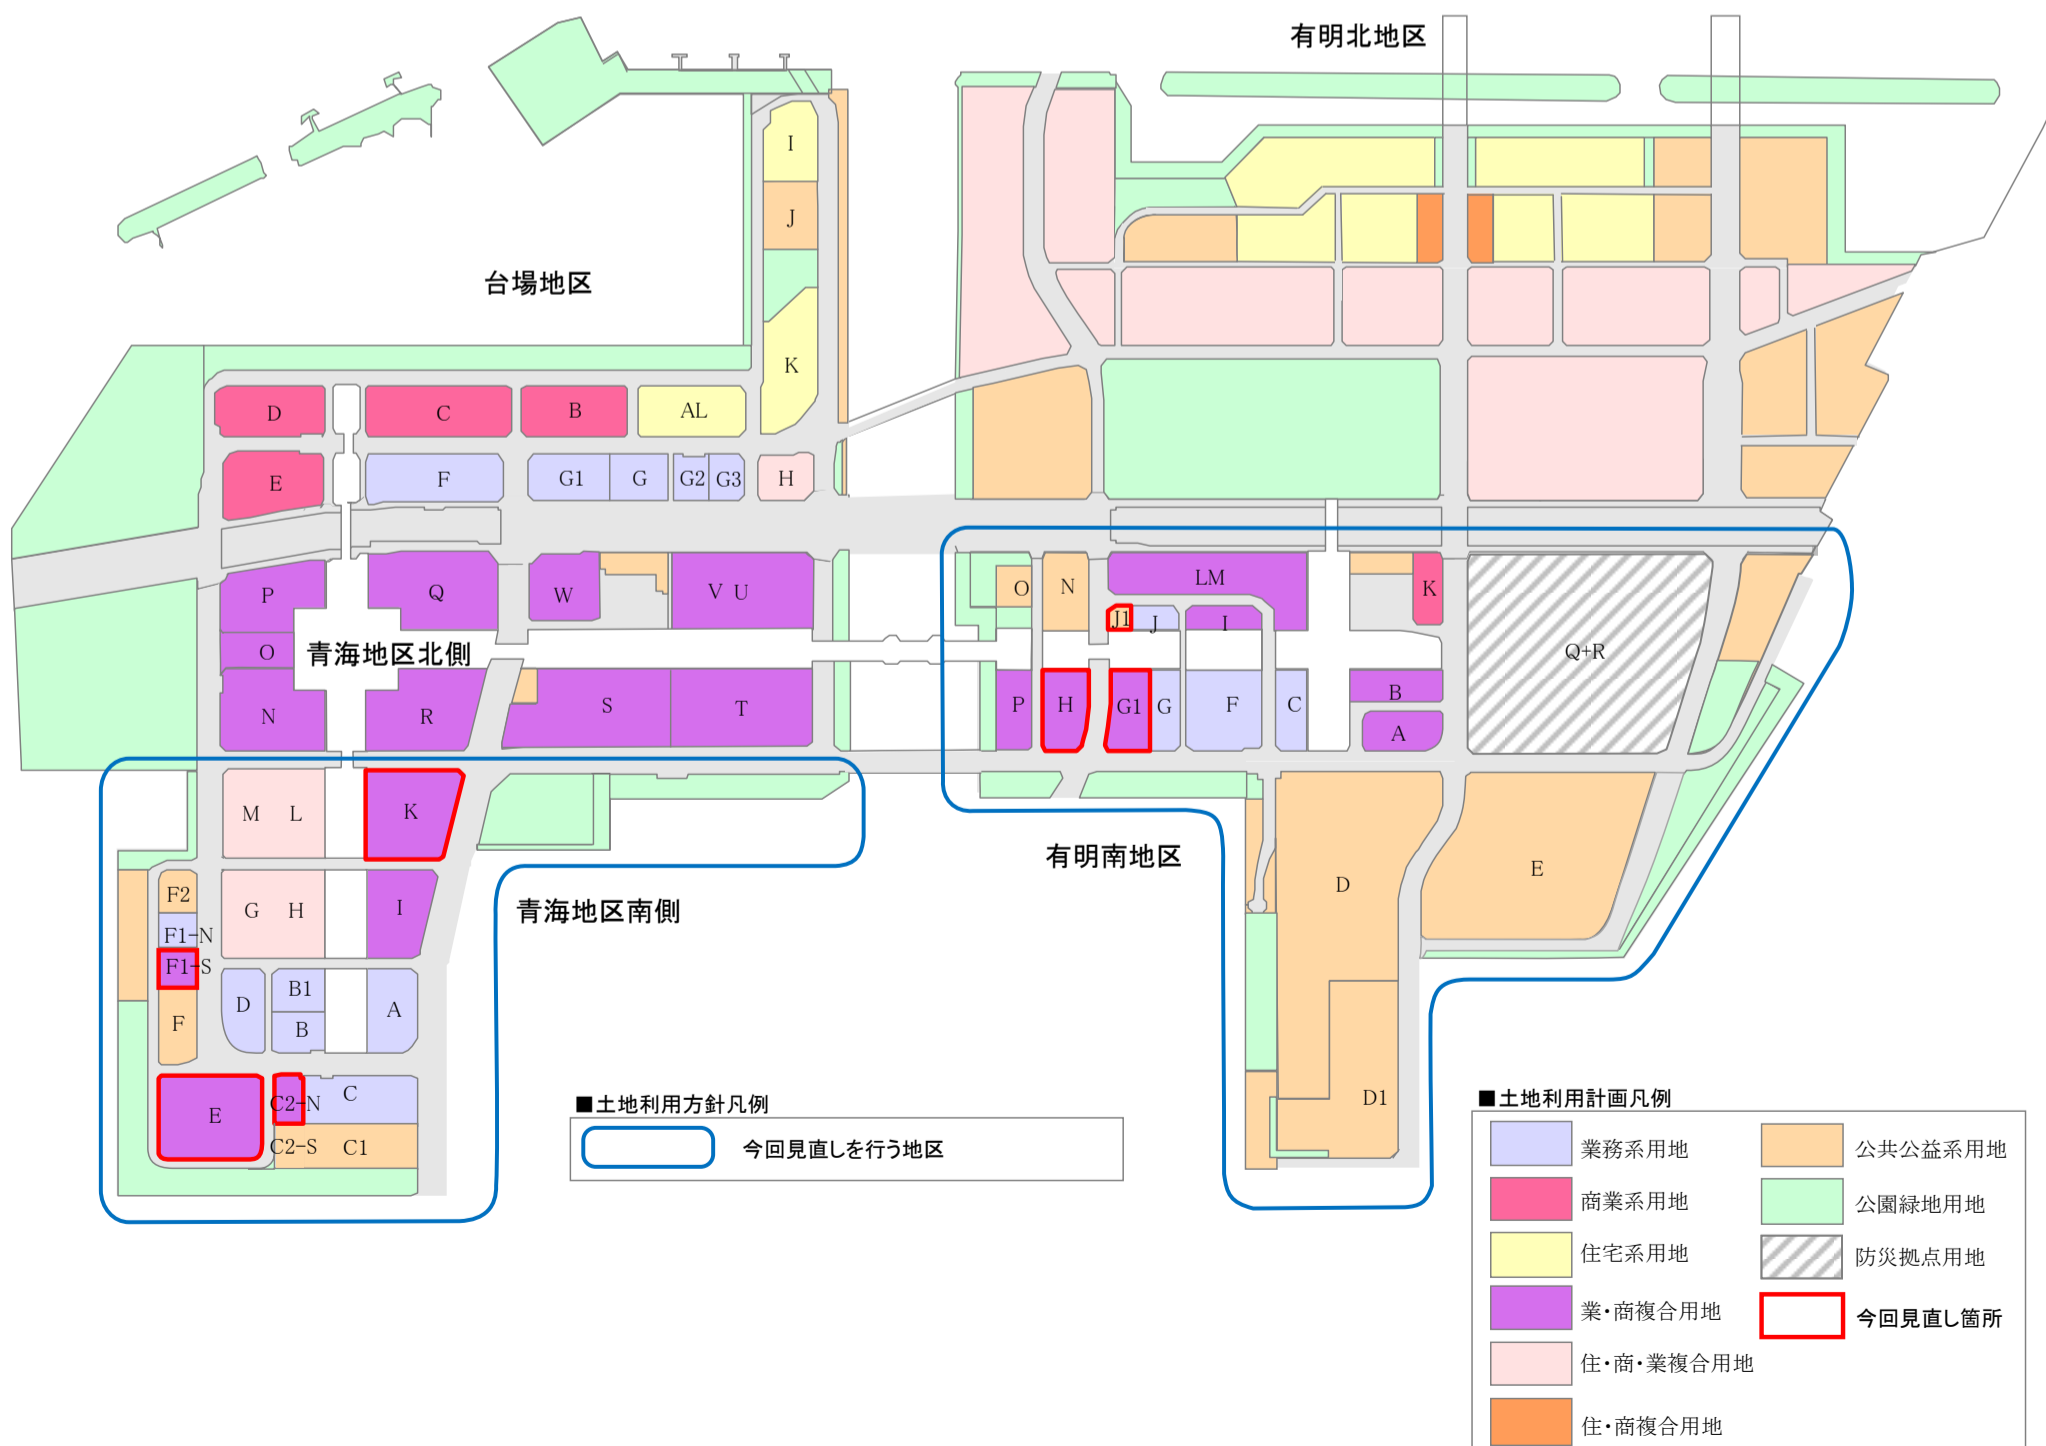

# 土地利用計画図

別添資料

一部見直し前

一部見直し後

■土地利用方針凡例  
 [Blue Outline] 今回見直しを行う地区

■土地利用計画凡例

[Light Blue]	業務系用地	[Light Orange]	公共公益系用地
[Pink]	商業系用地	[Light Green]	公園緑地用地
[Yellow]	住宅系用地	[Hatched]	防災拠点用地
[Purple]	業・商複合用地	[Red Outline]	今回見直し箇所
[Light Pink]	住・商・業複合用地		
[Orange]	住・商複合用地		