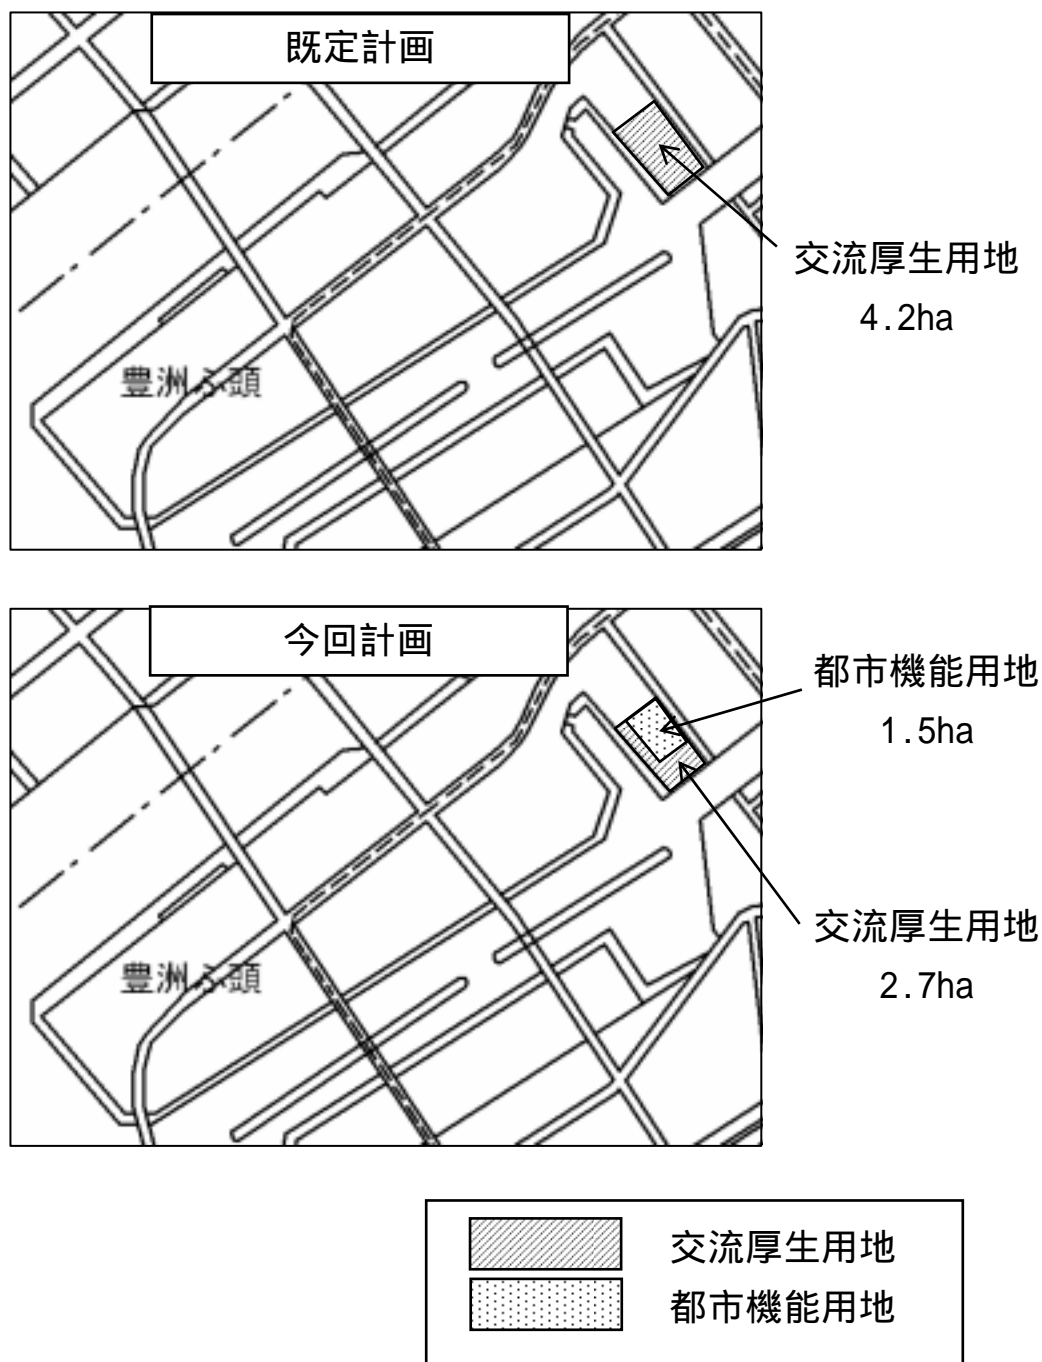

図 2 - 1 内港地区（豊洲ふ頭）土地利用計画図（変更箇所）