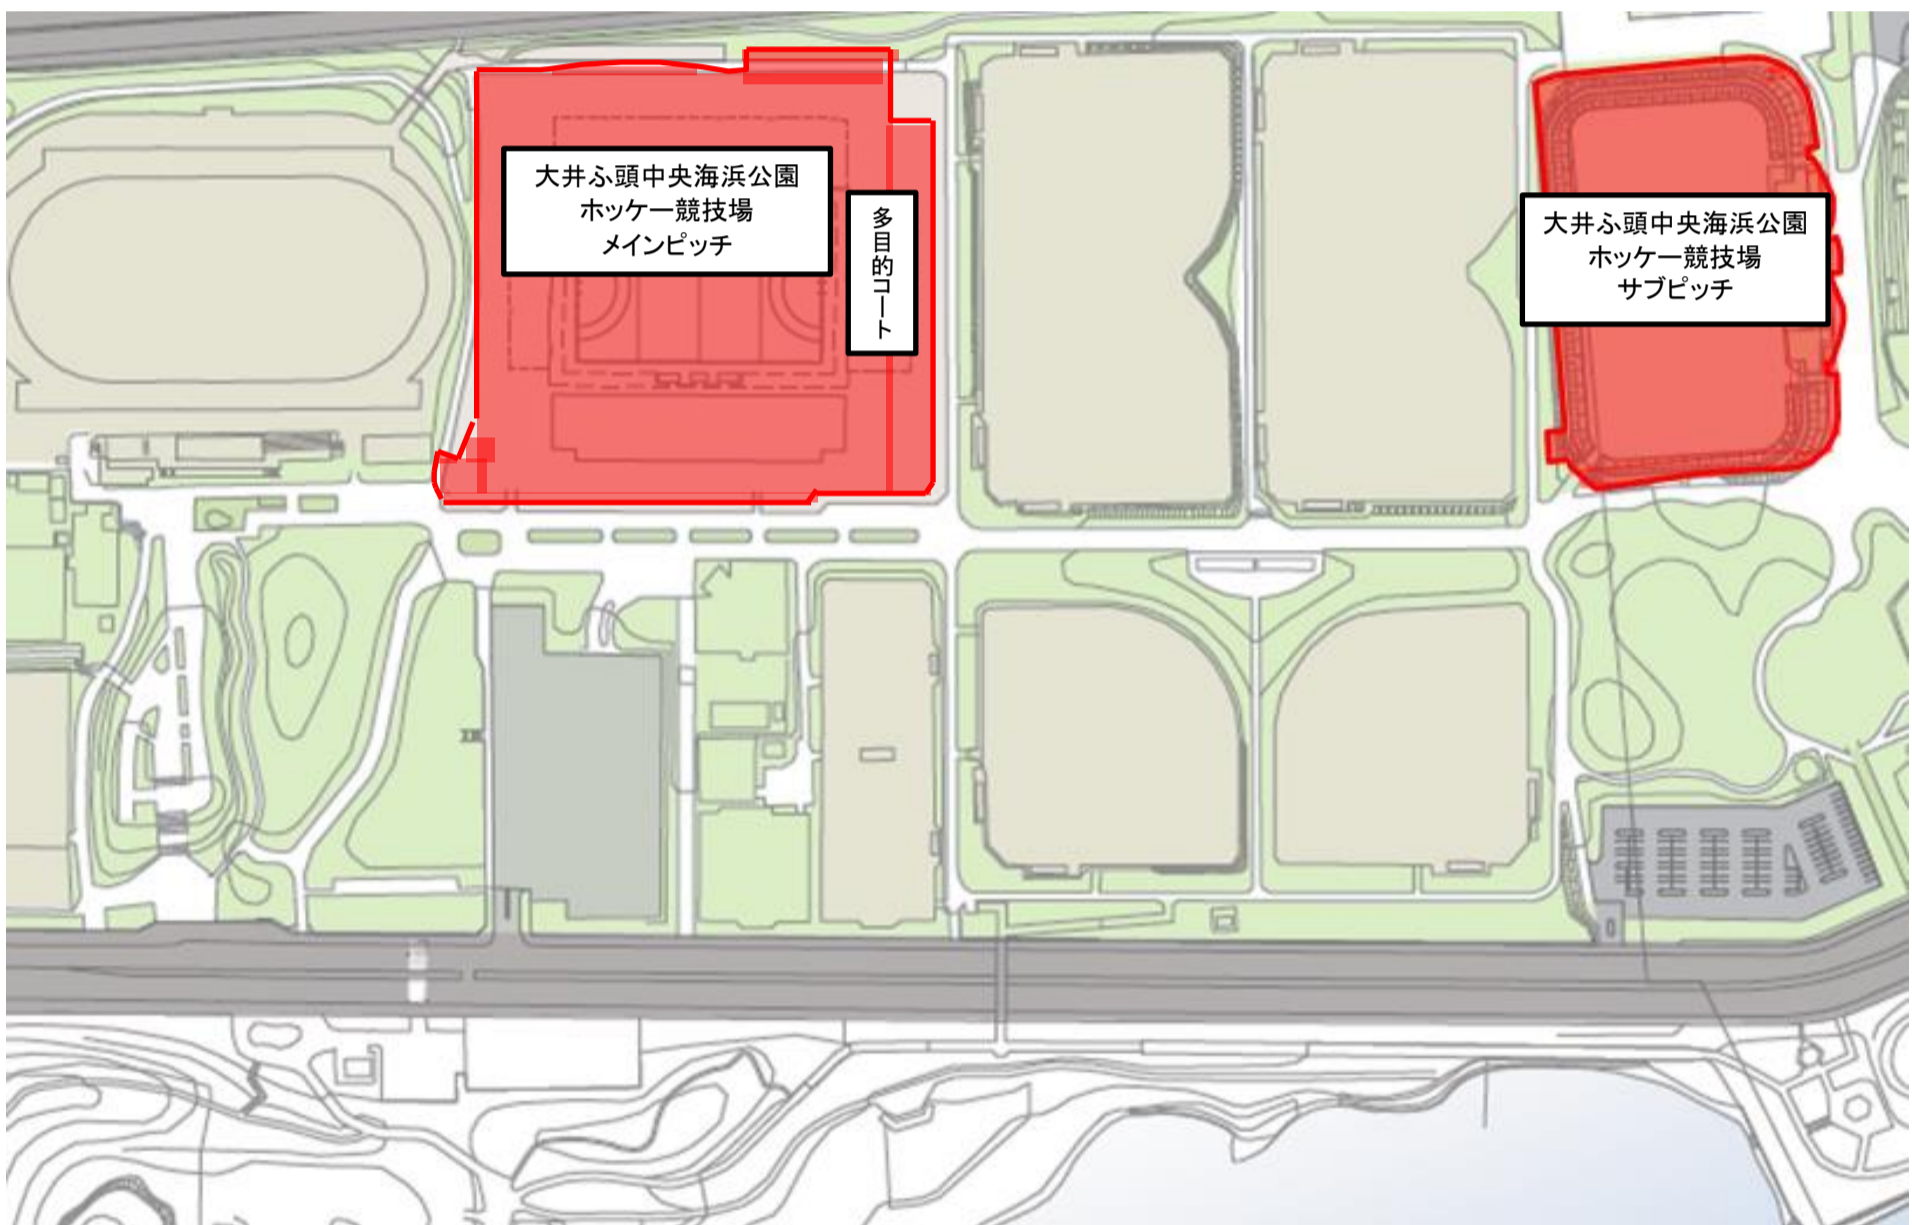

大井ふ頭中央海浜公園ホッケー競技場管理範囲図

施設名	所在地	敷地面積	構造・建物面積	施設の引渡し日	主要施設
大井ふ頭中央海浜公園ホッケー競技場(メインピッチ)(サブピッチ)(多目的コート)	(メインピッチ)(多目的コート)東京都品川区八潮四丁目1番19号(サブピッチ)東京都大田区東海一丁目2番1号	(メインピッチ)(多目的コート)約27,000㎡(サブピッチ)約15,400㎡	(メインピッチ)RC造一部S造及びSRC造、地上3階建て 延べ面積：5927.95㎡(サブピッチ)RC造一部S造、地上3階建て 延べ面積：1957.07㎡	令和元年(2019年)7月10日	メインピッチ(諸室：会議室等、観客席：約2,600席)及び多目的コート サブピッチ(諸室：会議室等、観客席：約500席)

※管理範囲図については、今後、関係機関との調整により変動することがあります。