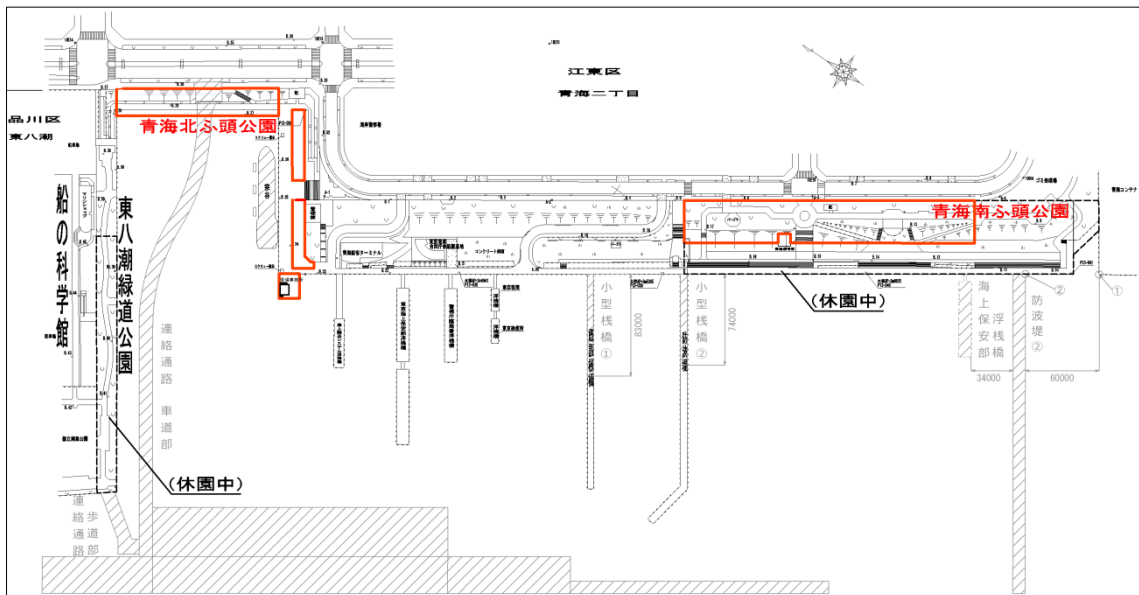

【お知らせ】東京都立海上公園の休園について

新客船ふ頭整備工事に伴い、下記の海上公園を一部休園させていただきます。

公園利用者の皆様には、大変ご迷惑をおかけいたしますが、ご理解・ご協力のほど、よろしくお願ひします。

記

一部休園する公園

- 1 東京都立青海北ふ頭公園  
休園期間 平成29年5月8日~平成30年3月31日
- 2 東京都立青海南ふ頭公園  
休園期間 平成29年5月8日~平成31年12月31日