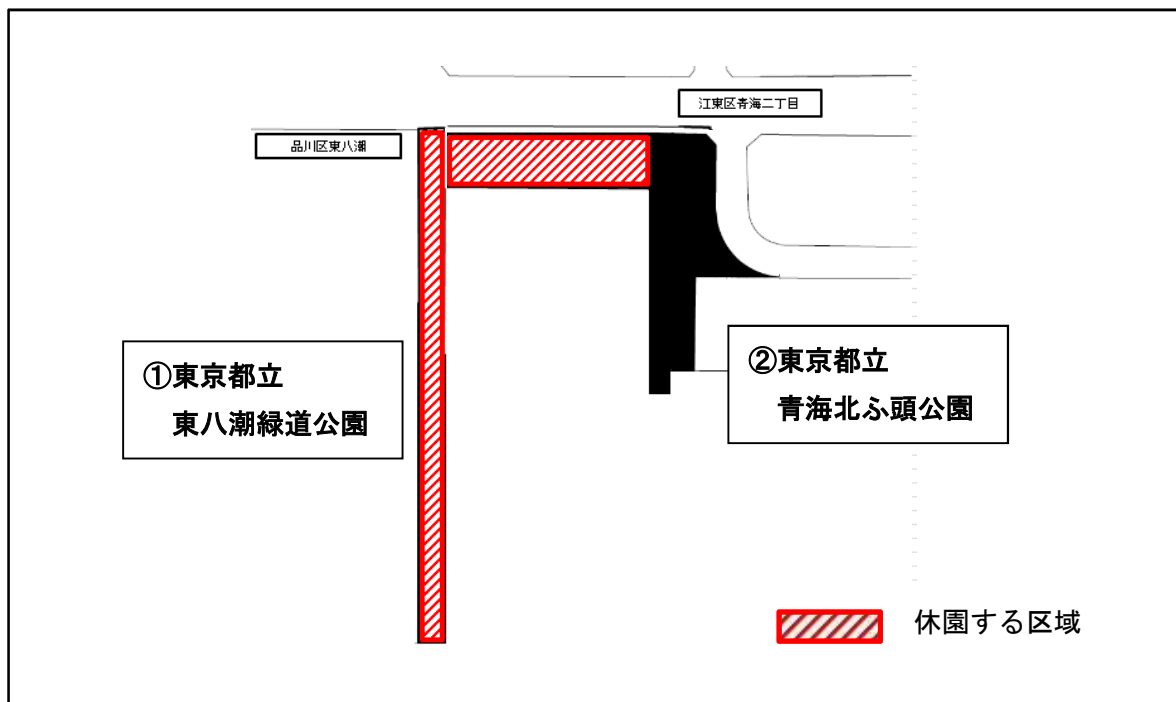

【お知らせ】東京都立海上公園の休園について

新客船ふ頭整備工事及び公園改修工事に伴い、下記のとおり海上公園の全域又は一部区域について、休園させていただきます。

公園利用者の皆様には大変ご迷惑をおかけいたしますが、ご理解・ご協力のほどよろしくお願ひします。

記

1 対象公園

- ① 東京都立東八潮緑道公園（全域）
- ② 東京都立青海北ふ頭公園（一部）

2 休園期間

平成31年1月14日～平成32年6月30日